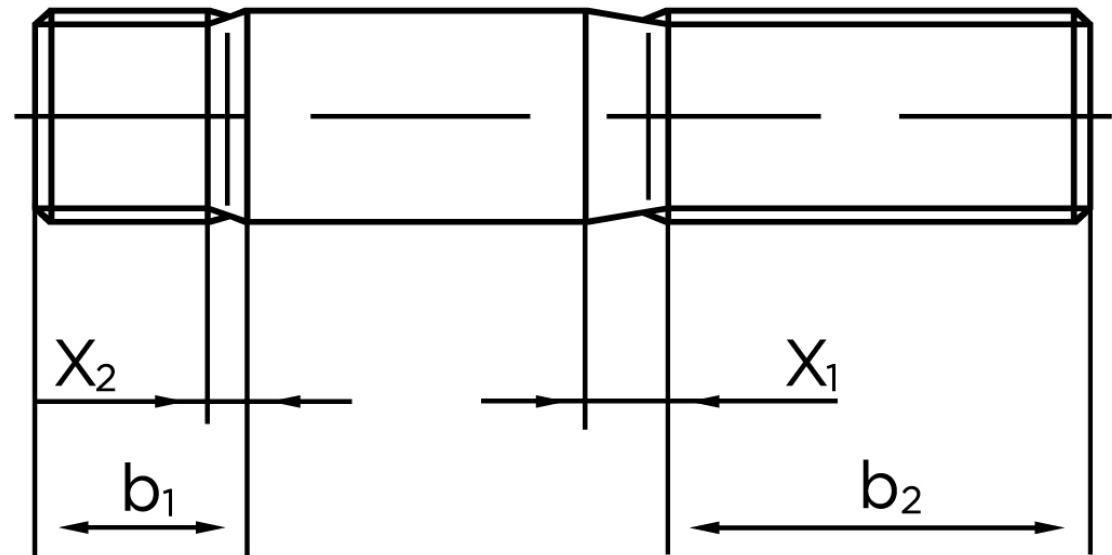

## Pindbolt DIN 938 Ubehandlet Stål kl. 8.8, Metal-Ende ~ 1 d M16x85 (10 Stk)

SKU: 009388000160085

GTIN:

Norm	DIN 938
Dimensions	16
$b^1$	16
$x_1$	5
$x_2$	2,5
$b_2^1$	38
$b_2^2$	44
$b_2^3$	57
Bemærkning	$b_1$ = Indskrueningsenden $b_2$ = Møtrik enden $b_2^1$ for $l \leq 125$ mm $b_2^2$ for 125 mm $b_3$ for $l > 200$ mm