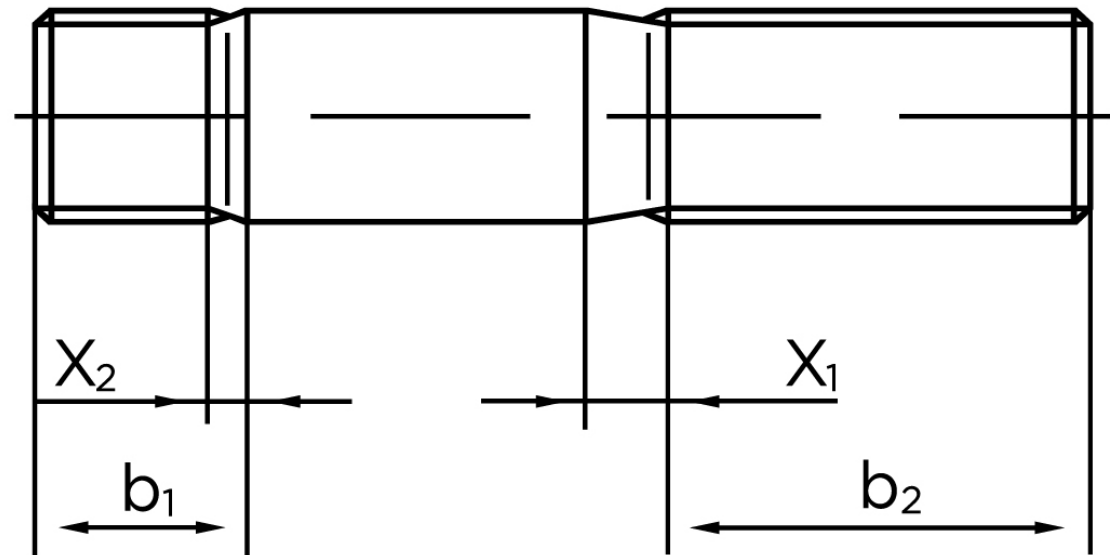

BOLTE

KVALITETSSKRUER OG -BOLTE PÅ NETTET

Pindbolt DIN 938 Rustfri-Syrefast A4, Metal-Ende ~ 1 d M16x85 (1 Stk)

SKU: 009389400160085

GTIN:

Norm	DIN 938
Dimensions	16
b^1	16
x_1	5
x_2	2,5
b_2^1	38
b_2^2	44
b_2^3	57
Bemærkning	b_1 = Indskrueningsenden b_2 = Møtrik enden b_2^1 for $l \leq 125$ mm b_2^2 for 125 mm b_3 for $l > 200$ mm