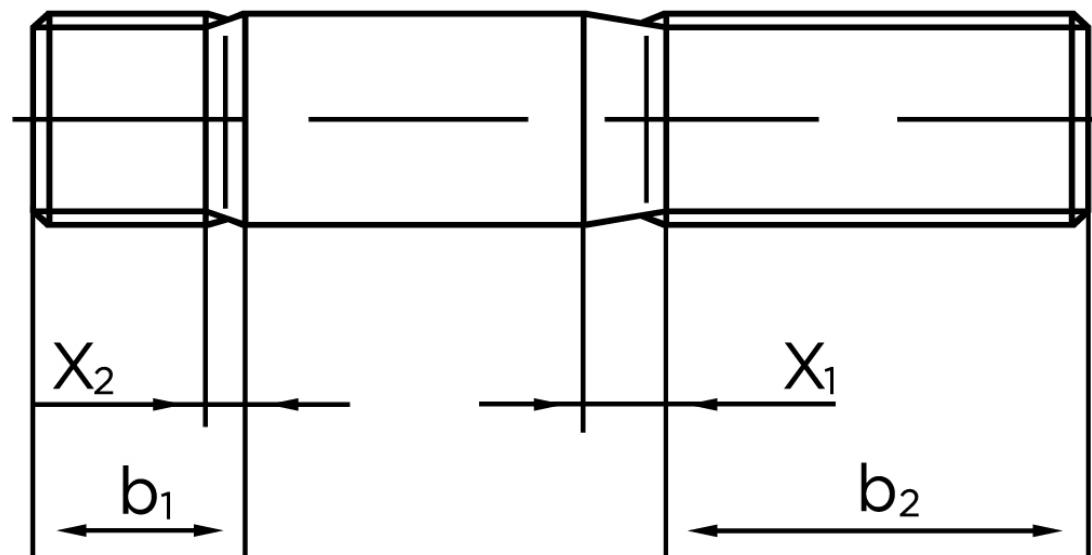

## Pindbolt DIN 938 Ubehandlet Stål Kl. 5.8, Metal-Ende ~ 1 d M16x90 (25 Stk)

SKU: 009385000160090

GTIN:

Norm	DIN 938
Dimensions	16
$b^1$	16
$x_1$	5
$x_2$	2,5
$b_2^1$	38
$b_2^2$	44
$b_2^3$	57
Bemærkning	$b_1$ = Indskrueningsenden $b_2$ = Møtrik enden $b_2^1$ for $l \leq 125$ mm $b_2^2$ for 125 mm $b_3$ for $l > 200$ mm