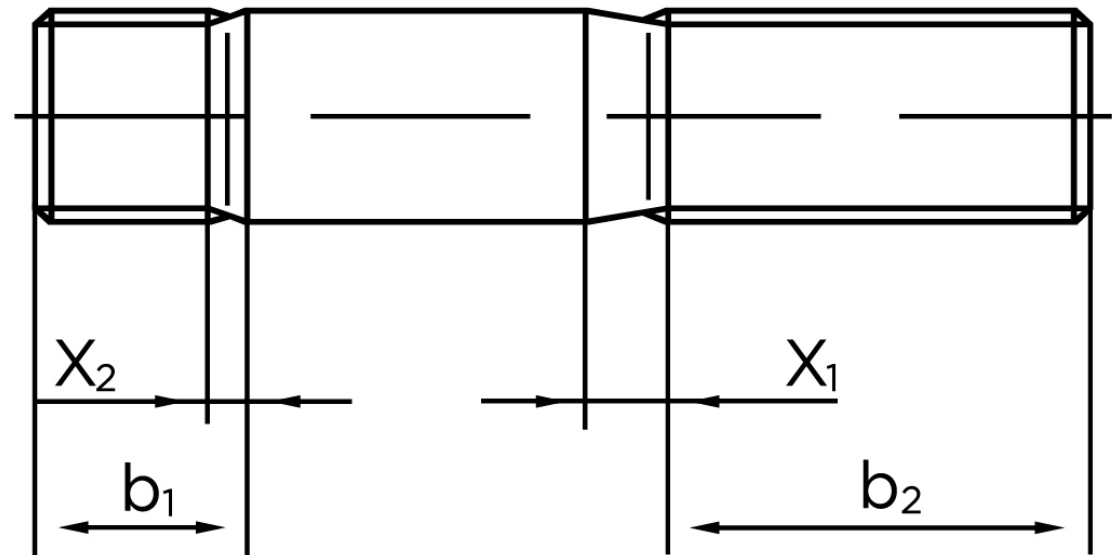

Pindbolt DIN 938 Ubehandlet Stål AD W7 Kl. 5.6, Metal-Ende ~ 1 d M16x90 (25 Stk)

SKU: 009385040160090

GTIN:

Norm	DIN 938
Dimensions	16
b^1	16
x_1	5
x_2	2,5
b_2^1	38
b_2^2	44
b_2^3	57
Bemærkning	b_1 = Indskrueningsenden b_2 = Møtrik enden b_2^1 for $l \leq 125$ mm b_2^2 for 125 mm b_3 for $l > 200$ mm