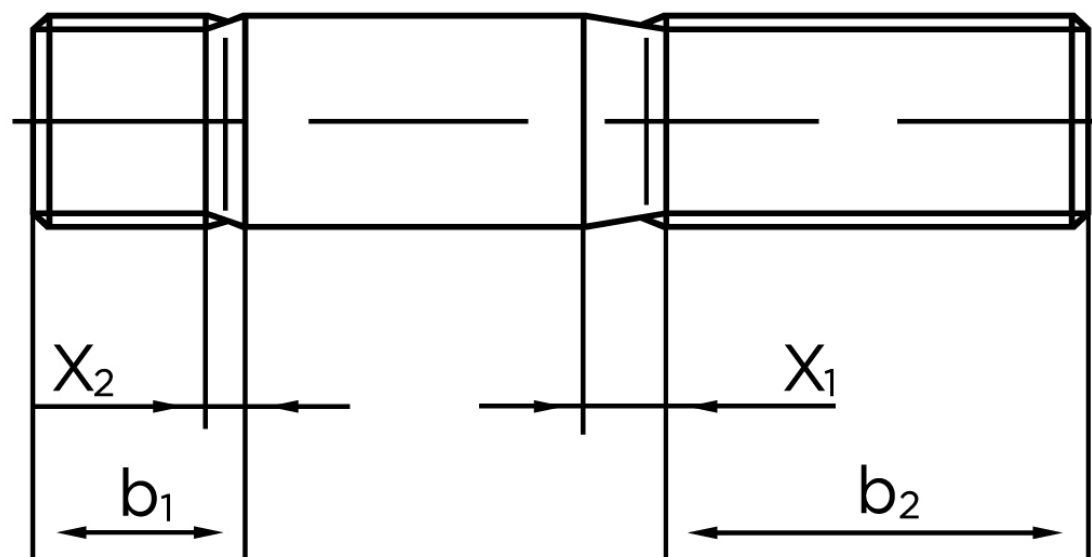

Pindbolt DIN 938 Elforzinket Stål AD W7 kl. 5.6, Metal-Ende ~ 1 d M16x90 (25 Stk)

SKU: 009385140160090

GTIN:

Norm	DIN 938
Dimensions	16
b^1	16
x_1	5
x_2	2,5
b_2^1	38
b_2^2	44
b_2^3	57
Bemærkning	b_1 = Indskrueningsenden b_2 = Møtrik enden b_2^1 for $l \leq 125$ mm b_2^2 for 125 mm b_3 for $l > 200$ mm