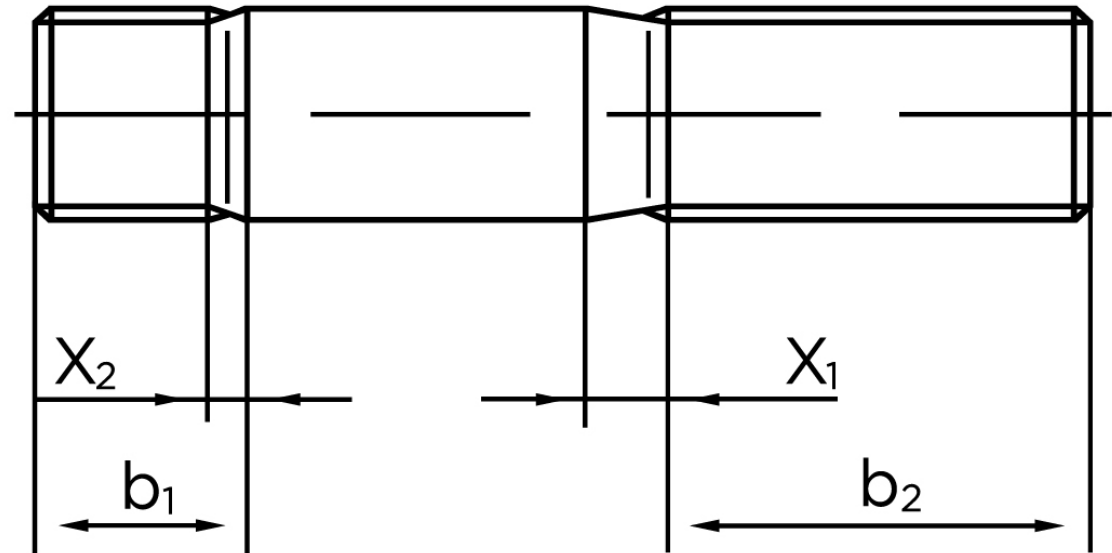

Pindbolt DIN 938 Ubehandlet Stål kl. 8.8, Metal-Ende ~ 1 d M20x110 (10 Stk)

SKU: 009388000200110

GTIN:

Norm	DIN 938
Dimensions	20
b^1	20
x_1	6,3
x_2	3,2
b_2^1	46
b_2^2	53
b_2^3	65
Bemærkning	b_1 = Indskrueningsenden b_2 = Møtrik enden b_2^1 for $l \leq 125$ mm b_2^2 for 125 mm b_3 for $l > 200$ mm