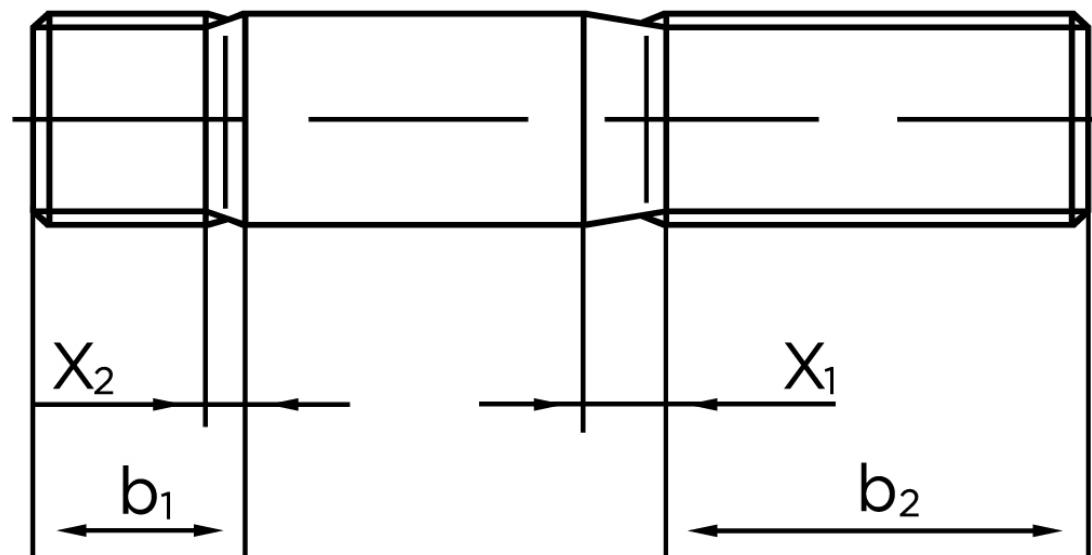

Pindbolt DIN 938 Ubehandlet Stål Kl. 5.8, Metal-Ende ~ 1 d M20x120 (10 Stk)

SKU: 009385000200120

GTIN:

Norm	DIN 938
Dimensions	20
b^1	20
x_1	6,3
x_2	3,2
b_2^1	46
b_2^2	53
b_2^3	65
Bemærkning	b_1 = Indskrueningsenden b_2 = Møtrik enden b_2^1 for $l \leq 125$ mm b_2^2 for 125 mm b_3 for $l > 200$ mm