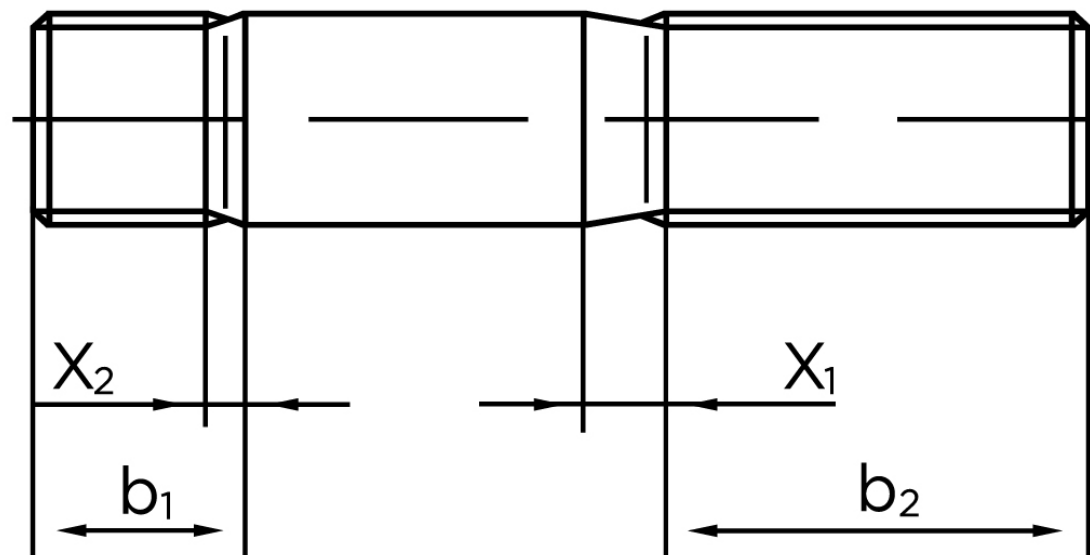

Pindbolt DIN 938 Ubehandlet Stål Kl. 5.8, Metal-Ende ~ 1 d M20x130 (10 Stk)

SKU: 009385000200130

GTIN:

Norm	DIN 938
Dimensions	20
b^1	20
x_1	6,3
x_2	3,2
b_2^1	46
b_2^2	53
b_2^3	65
Bemærkning	b_1 = Indskrueningsenden b_2 = Møtrik enden b_2^1 for $l \leq 125$ mm b_2^2 for 125 mm b_3 for $l > 200$ mm