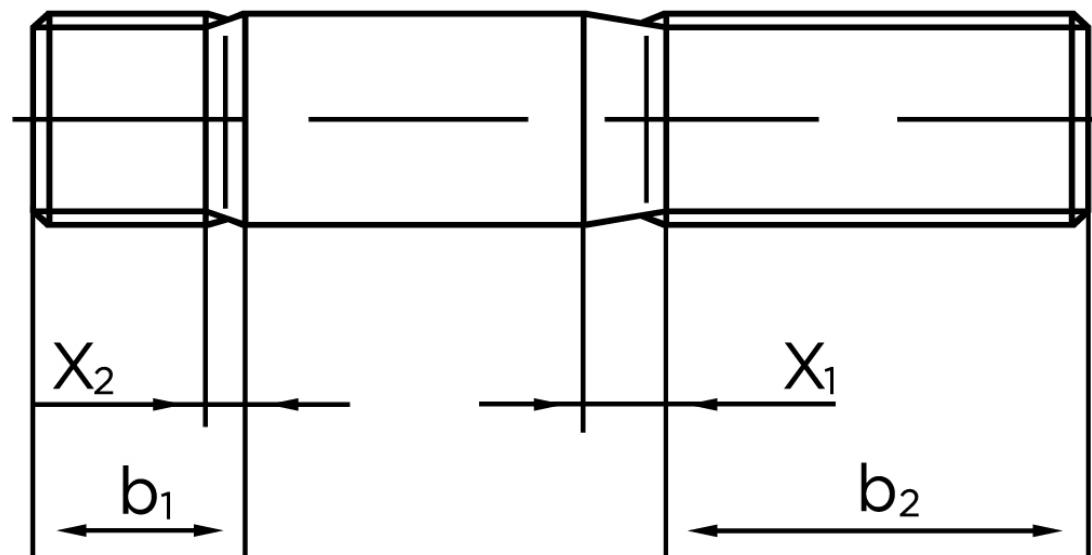

Pindbolt DIN 938 Ubehandlet Stål Kl. 5.8, Metal-Ende ~ 1 d M20x35 (25 Stk)

SKU: 009385000200035

GTIN:

| Norm | DIN 938 |
|------------|---|
| Dimensions | 20 |
| b^1 | 20 |
| x_1 | 6,3 |
| x_2 | 3,2 |
| b_2^1 | 46 |
| b_2^2 | 53 |
| b_2^3 | 65 |
| Bemærkning | b_1 = Indskrueningsenden b_2 = Møtrik enden b_2^1 for $l \leq 125$ mm b_2^2 for 125 mm b_3 for $l > 200$ mm |