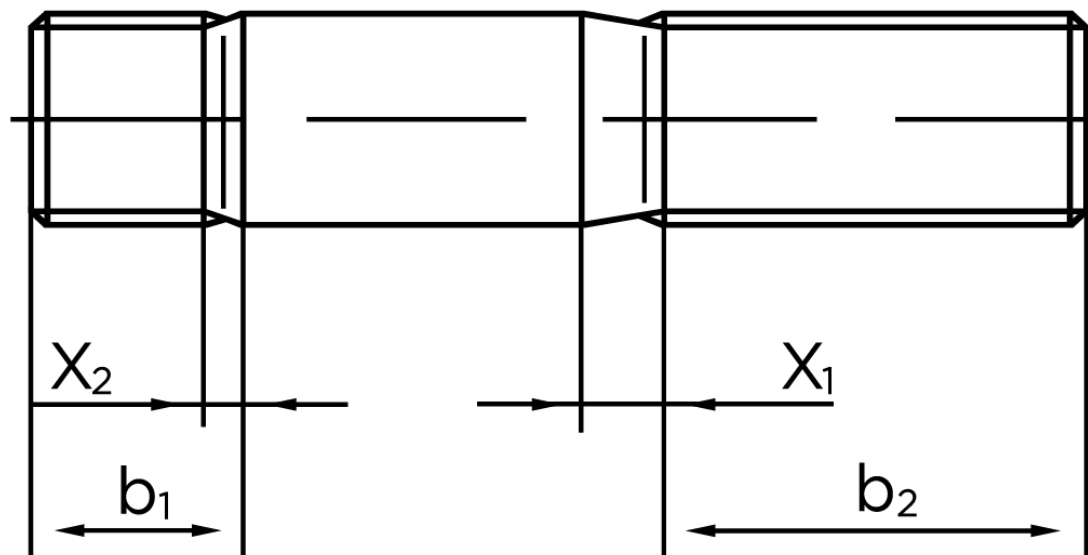

BOLTE.DK

KVALITETSSKRUER OG -BOLTE PÅ NETTET

Pindbolt DIN 938 Ubehandlet Stål Kl. 5.8, Metal-Ende ~ 1 d M20x40 (25 Stk)

SKU: 009385000200040

GTIN:

Norm	DIN 938
Dimensions	20
b^1	20
x_1	6,3
x_2	3,2
b_2^1	46
b_2^2	53
b_2^3	65
Bemærkning	b_1 = Indskrueningsenden b_2 = Møtrik enden b_2^1 for $l \leq 125$ mm b_2^2 for 125 mm b_3 for $l > 200$ mm