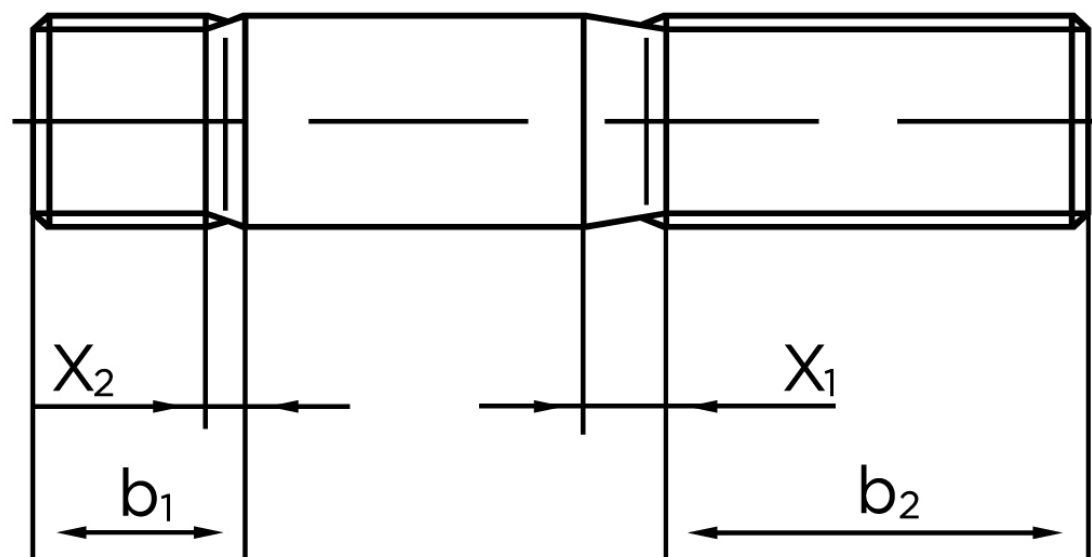

Pindbolt DIN 938 Ubehandlet Stål AD W7 Kl. 5.6, Metal-Ende ~ 1 d M20x40 (25 Stk)

SKU: 009385040200040

GTIN:

Norm	DIN 938
Dimensions	20
b^1	20
x_1	6,3
x_2	3,2
b_2^1	46
b_2^2	53
b_2^3	65
Bemærkning	b_1 = Indskrueningsenden b_2 = Møtrik enden b_2^1 for $l \leq 125$ mm b_2^2 for 125 mm b_3 for $l > 200$ mm