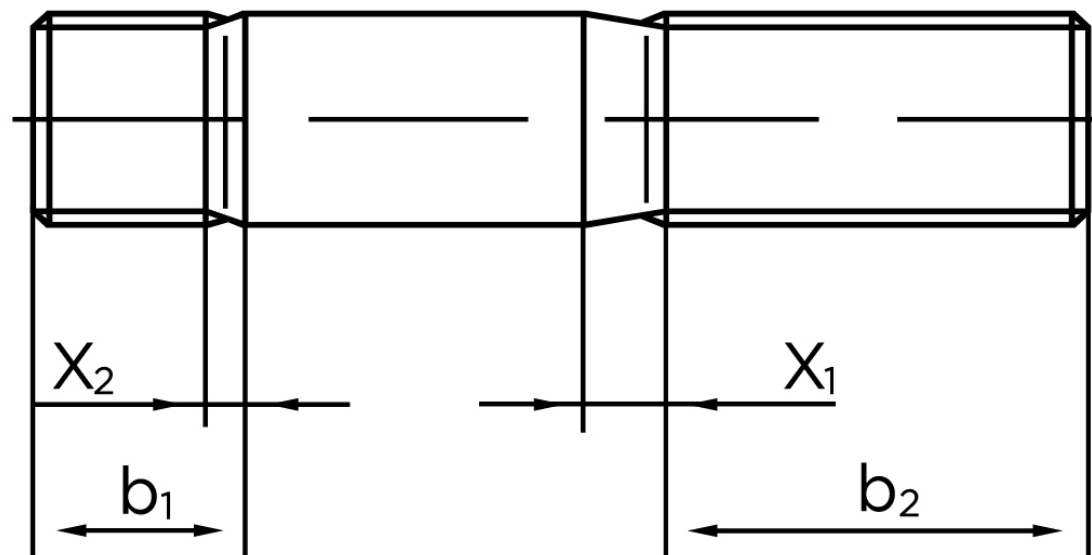

Pindbolt DIN 938 8 Elforzinket Stål kl. 5.8, Metal-Ende ~ 1 d M20x40 (10 Stk)

SKU: 009388100200040

GTIN:

Norm	DIN 938
Dimensions	20
b^1	20
x_1	6,3
x_2	3,2
b_2^1	46
b_2^2	53
b_2^3	65
Bemærkning	b_1 = Indskrueningsenden b_2 = Møtrik enden b_2^1 for $l \leq 125$ mm b_2^2 for 125 mm b_3 for $l > 200$ mm