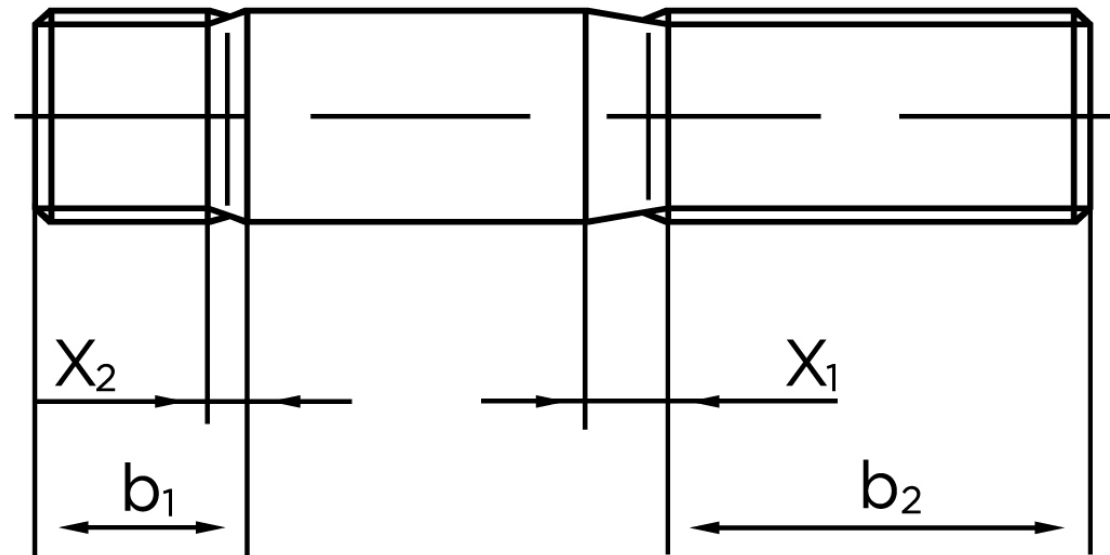

## Pindbolt DIN 938 Rustfri-Syrefast A4, Metal-Ende ~ 1 d M20x40 (1 Stk)

SKU: 009389400200040

GTIN:

Norm	DIN 938
Dimensions	20
$b^1$	20
$x_1$	6,3
$x_2$	3,2
$b_2^1$	46
$b_2^2$	53
$b_2^3$	65
Bemærkning	$b_1$ = Indskrueningsenden $b_2$ = Møtrik enden $b_2^1$ for $l \leq 125$ mm $b_2^2$ for 125 mm $b_3$ for $l > 200$ mm