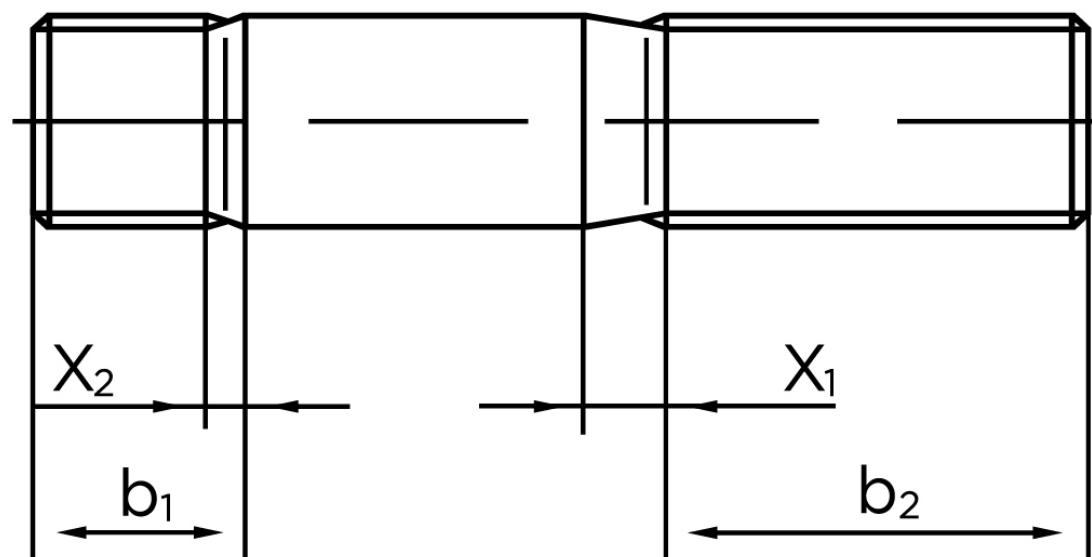

## Pindbolt DIN 938 Ubehandlet Stål AD W7 Kl. 5.6, Metal-Ende ~ 1 d M20x45 (25 Stk)

SKU: 009385040200045

GTIN:

Norm	DIN 938
Dimensions	20
$b_1$	20
$x_1$	6,3
$x_2$	3,2
$b_2^1$	46
$b_2^2$	53
$b_2^3$	65
Bemærkning	$b_1$ = Indskrueningsenden $b_2$ = Møtrik enden $b_2^1$ for $l \leq 125$ mm $b_2^2$ for 125 mm $b_3$ for $l > 200$ mm