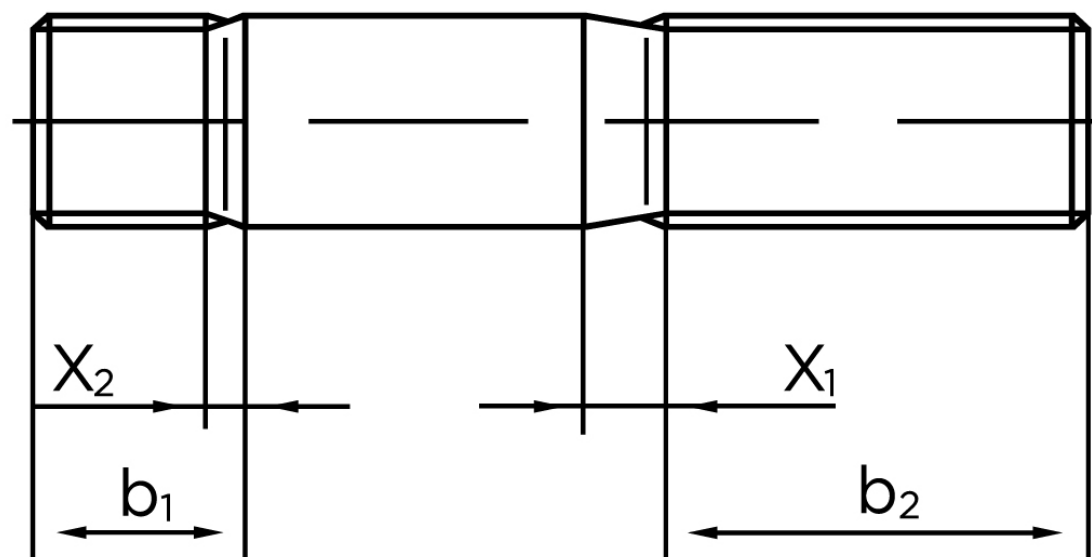

Pindbolt DIN 938 Elforzinket Stål AD W7 kl. 5.6, Metal-Ende ~ 1 d M20x45 (25 Stk)

SKU: 009385140200045

GTIN:

| Norm | DIN 938 |
|------------|---|
| Dimensions | 20 |
| b^1 | 20 |
| x_1 | 6,3 |
| x_2 | 3,2 |
| b_2^1 | 46 |
| b_2^2 | 53 |
| b_2^3 | 65 |
| Bemærkning | b_1 = Indskrueningsenden b_2 = Møtrik enden b_2^1 for $l \leq 125$ mm b_2^2 for 125 mm b_3 for $l > 200$ mm |