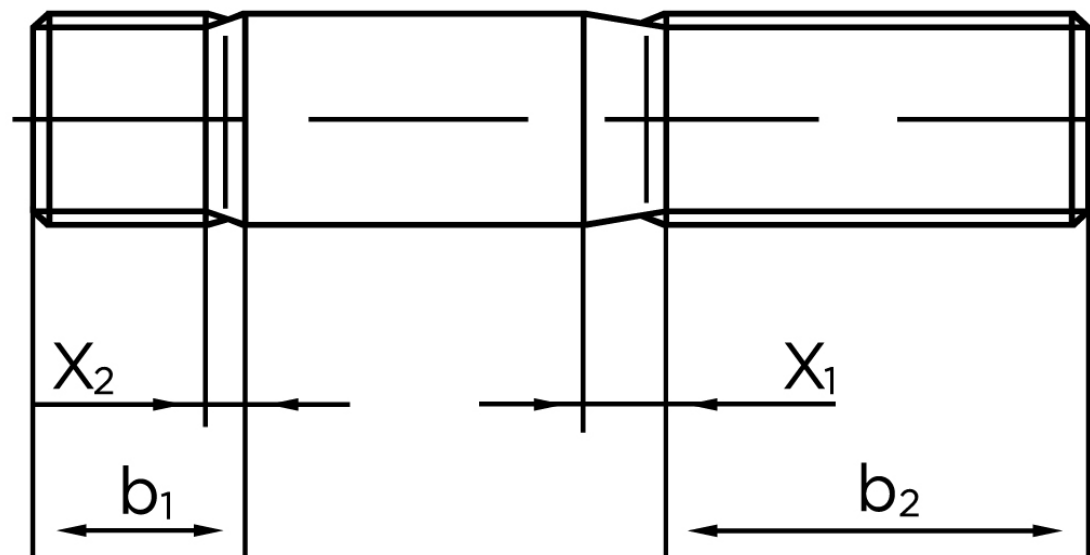

## Pindbolt DIN 938 Ubehandlet Stål kl. 8.8, Metal-Ende ~ 1 d M20x45 (10 Stk)

SKU: 009388000200045

GTIN:

Norm	DIN 938
Dimensions	20
$b^1$	20
$x_1$	6,3
$x_2$	3,2
$b_2^1$	46
$b_2^2$	53
$b_2^3$	65
Bemærkning	$b_1$ = Indskrueningsenden $b_2$ = Møtrik enden $b_2^1$ for $l \leq 125$ mm $b_2^2$ for 125 mm $b_3$ for $l > 200$ mm