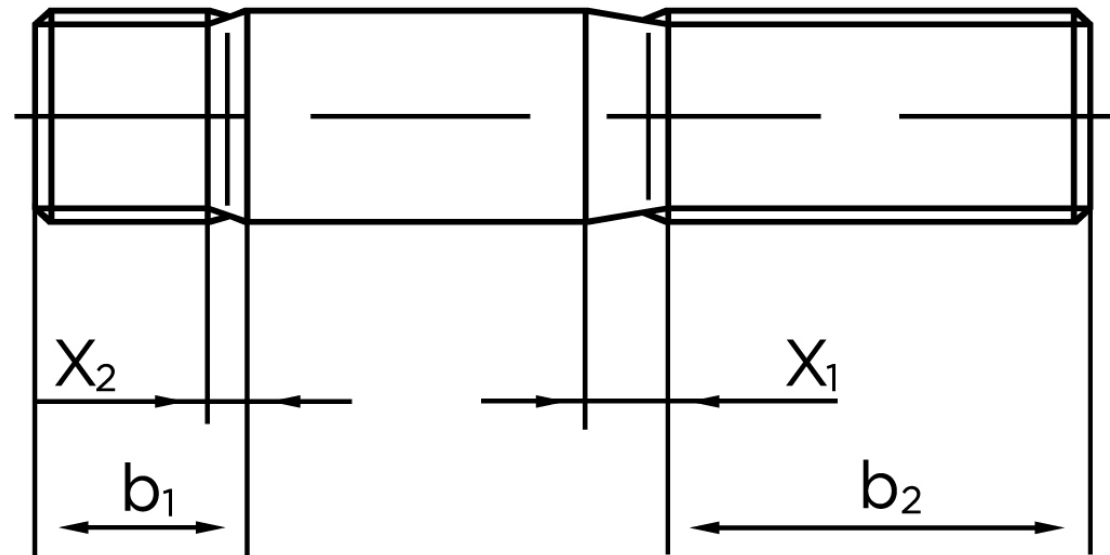

Pindbolt DIN 938 8 Elforzinket Stål kl. 5.8, Metal-Ende ~ 1 d M20x45 (10 Stk)

SKU: 009388100200045

GTIN:

Norm	DIN 938
Dimensions	20
b_1	20
x_1	6,3
x_2	3,2
b_2^1	46
b_2^2	53
b_2^3	65
Bemærkning	b_1 = Indskrueningsenden b_2 = Møtrik enden b_2^1 for $l \leq 125$ mm b_2^2 for 125 mm b_3 for $l > 200$ mm