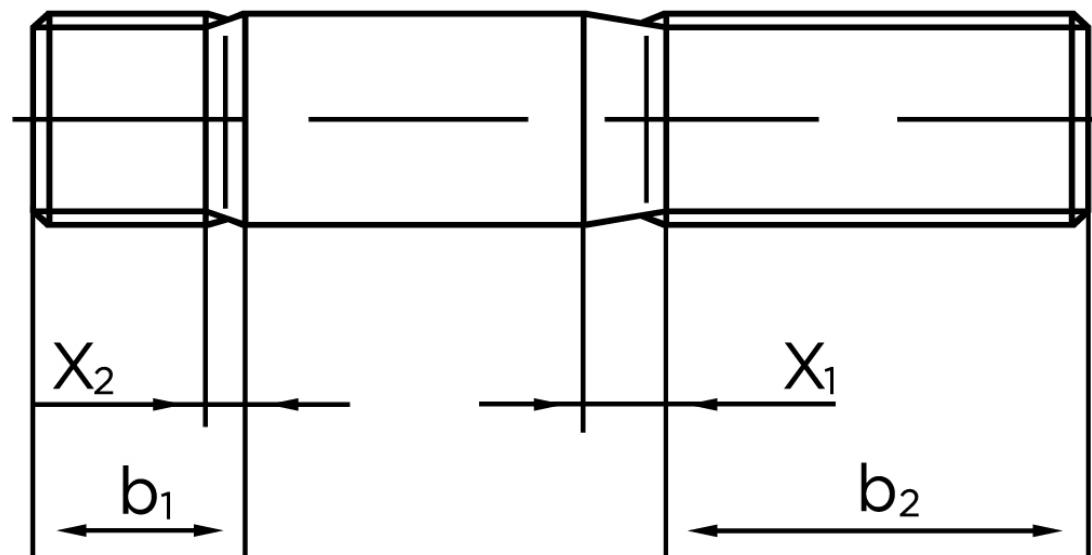

BOLTE

KVALITETSSKRUER OG -BOLTE PÅ NETTET

Pindbolt DIN 938 Rustfri A2, Metal-Ende ~ 1 d M20x45 (1 Stk)

SKU: 009389200200045

GTIN:

Norm	DIN 938
Dimensions	20
b^1	20
x_1	6,3
x_2	3,2
b_2^1	46
b_2^2	53
b_2^3	65
Bemærkning	b_1 = Indskrueningsenden b_2 = Møtrik enden b_2^1 for $l \leq 125$ mm b_2^2 for 125 mm b_3 for $l > 200$ mm