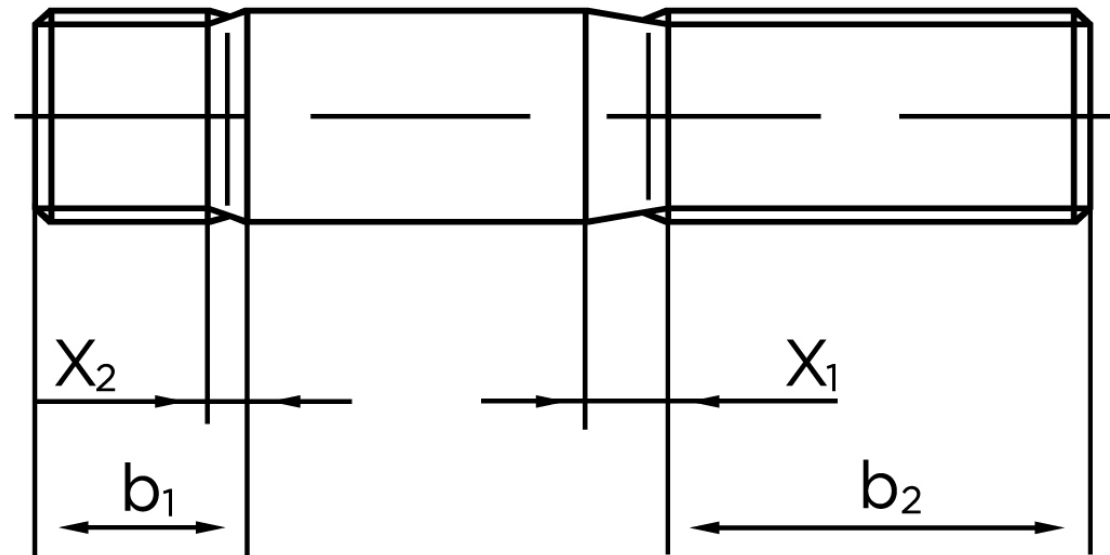

Pindbolt DIN 938 Rustfri-Syrefast A4, Metal-Ende ~ 1 d M20x45 (1 Stk)

SKU: 009389400200045

GTIN:

Norm	DIN 938
Dimensions	20
b^1	20
x_1	6,3
x_2	3,2
b_2^1	46
b_2^2	53
b_2^3	65
Bemærkning	b_1 = Indskrueningsenden b_2 = Møtrik enden b_2^1 for $l \leq 125$ mm b_2^2 for 125 mm b_3 for $l > 200$ mm