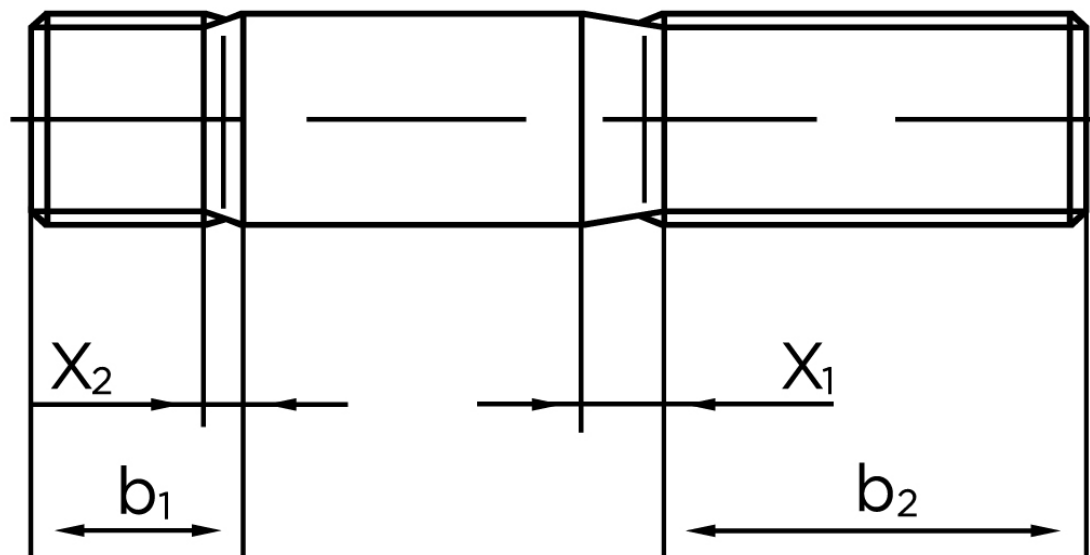

BOLTE

KVALITETSSKRUER OG -BOLTE PÅ NETTET

Pindbolt DIN 938 Ubehandlet Stål Kl. 5.8, Metal-Ende ~ 1 d M20x50 (25 Stk)

SKU: 009385000200050

GTIN:

| Norm | DIN 938 |
|------------|---|
| Dimensions | 20 |
| b^1 | 20 |
| x_1 | 6,3 |
| x_2 | 3,2 |
| b_2^1 | 46 |
| b_2^2 | 53 |
| b_2^3 | 65 |
| Bemærkning | b_1 = Indskrueningsenden b_2 = Møtrik enden b_2^1 for $l \leq 125$ mm b_2^2 for 125 mm b_3 for $l > 200$ mm |