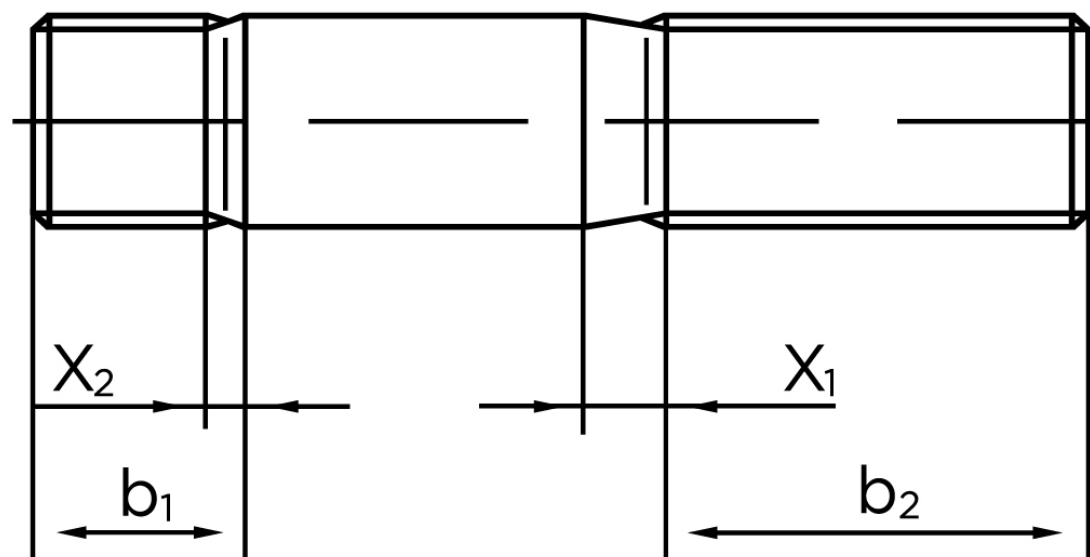

Pindbolt DIN 938 Ubehandlet Stål AD W7 Kl. 5.6, Metal-Ende ~ 1 d M20x50 (25 Stk)

SKU: 009385040200050

GTIN:

Norm	DIN 938
Dimensions	20
b^1	20
x_1	6,3
x_2	3,2
b_2^1	46
b_2^2	53
b_2^3	65
Bemærkning	b_1 = Indskrueningsenden b_2 = Møtrik enden b_2^1 for $l \leq 125$ mm b_2^2 for 125 mm b_3 for $l > 200$ mm