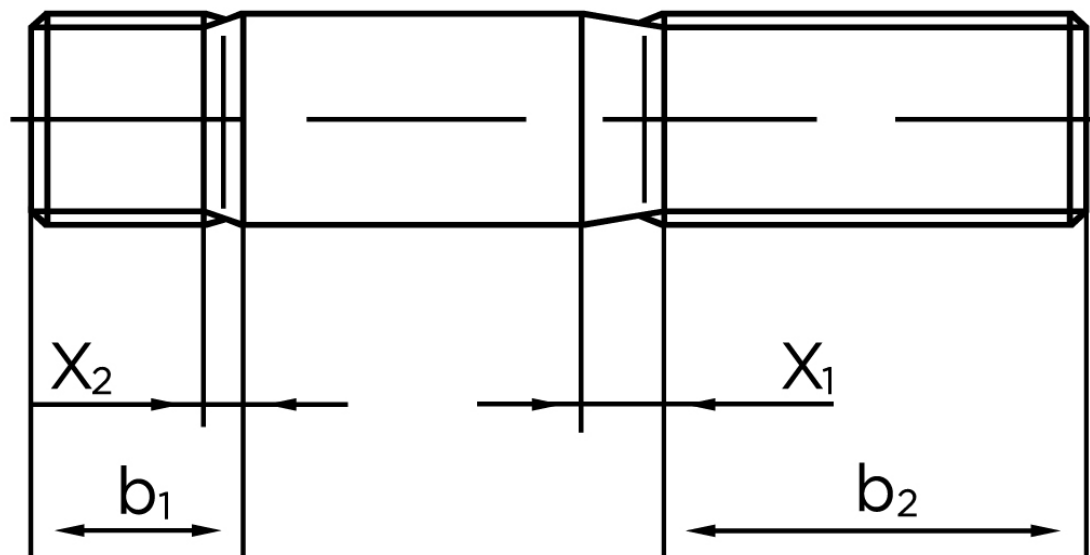

BOLTE

KVALITETSSKRUER OG -BOLTE PÅ NETTET

Pindbolt DIN 938 Elforzinket Stål AD W7 kl. 5.6, Metal-Ende ~ 1 d M20x50 (25 Stk)

SKU: 009385140200050

GTIN:

Norm	DIN 938
Dimensions	20
b^1	20
x_1	6,3
x_2	3,2
b_2^1	46
b_2^2	53
b_2^3	65
Bemærkning	b_1 = Indskrueningsenden b_2 = Møtrik enden b_2^1 for $l \leq 125$ mm b_2^2 for 125 mm b_3 for $l > 200$ mm