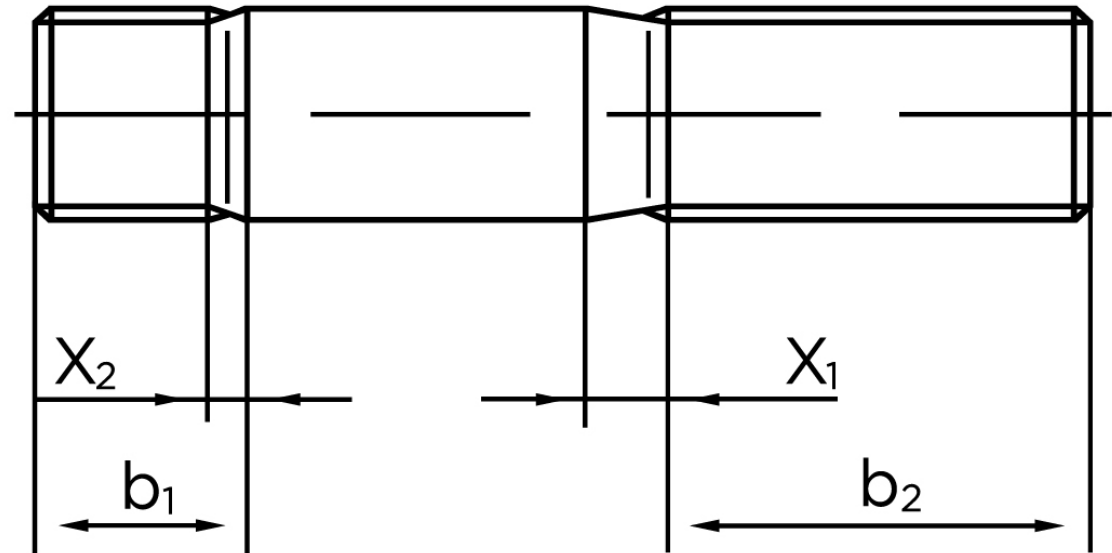

Pindbolt DIN 938 Ubehandlet Stål kl. 8.8, Metal-Ende ~ 1 d M20x55 (10 Stk)

SKU: 009388000200055

GTIN:

Norm	DIN 938
Dimensions	20
b^1	20
x_1	6,3
x_2	3,2
b_2^1	46
b_2^2	53
b_2^3	65
Bemærkning	b_1 = Indskrueningsenden b_2 = Møtrik enden b_2^1 for $l \leq 125$ mm b_2^2 for 125 mm b_3 for $l > 200$ mm