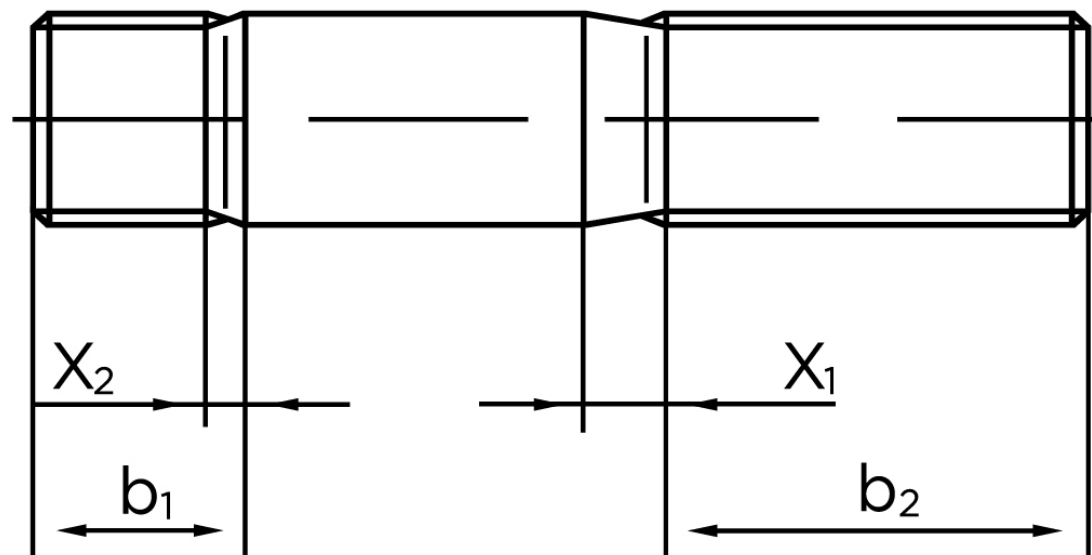

BOLTE

KVALITETSSKRUER OG -BOLTE PÅ NETTET

Pindbolt DIN 938 8 Elforzinket Stål kl. 5.8, Metal-Ende ~ 1 d M20x55 (10 Stk)

SKU: 009388100200055

GTIN:

Norm	DIN 938
Dimensions	20
b^1	20
x_1	6,3
x_2	3,2
b_2^1	46
b_2^2	53
b_2^3	65
Bemærkning	b_1 = Indskrueningsenden b_2 = Møtrik enden b_2^1 for $l \leq 125$ mm b_2^2 for 125 mm b_3 for $l > 200$ mm