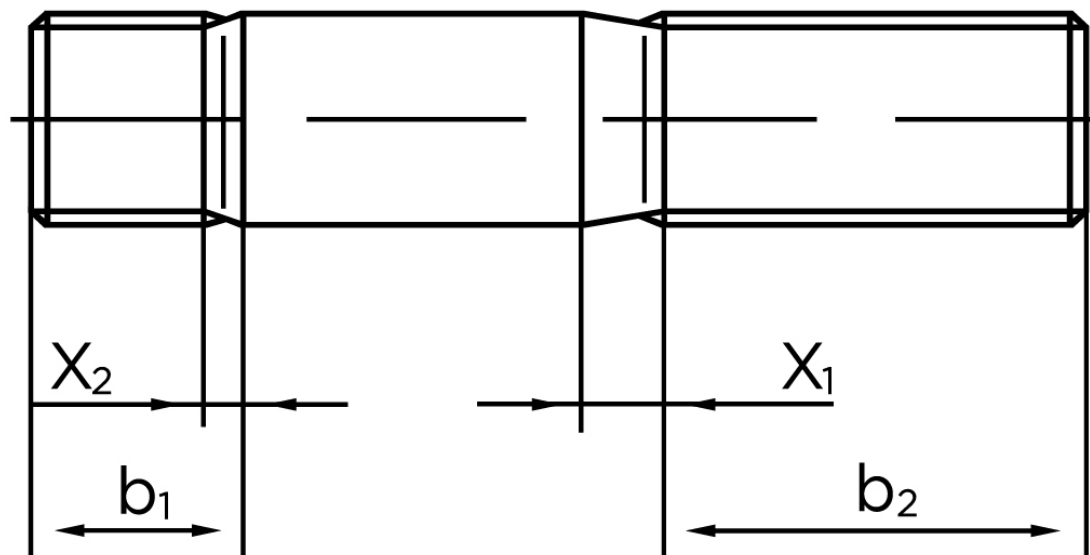

## Pindbolt DIN 938 Rustfri-Syrefast A4, Metal-Ende ~ 1 d M20x55 (1 Stk)

SKU: 009389400200055

GTIN:

Norm	DIN 938
Dimensions	20
$b^1$	20
$x_1$	6,3
$x_2$	3,2
$b_2^1$	46
$b_2^2$	53
$b_2^3$	65
Bemærkning	$b_1$ = Indskrueningsenden $b_2$ = Møtrik enden $b_2^1$ for $l \leq 125$ mm $b_2^2$ for 125 mm $b_3$ for $l > 200$ mm