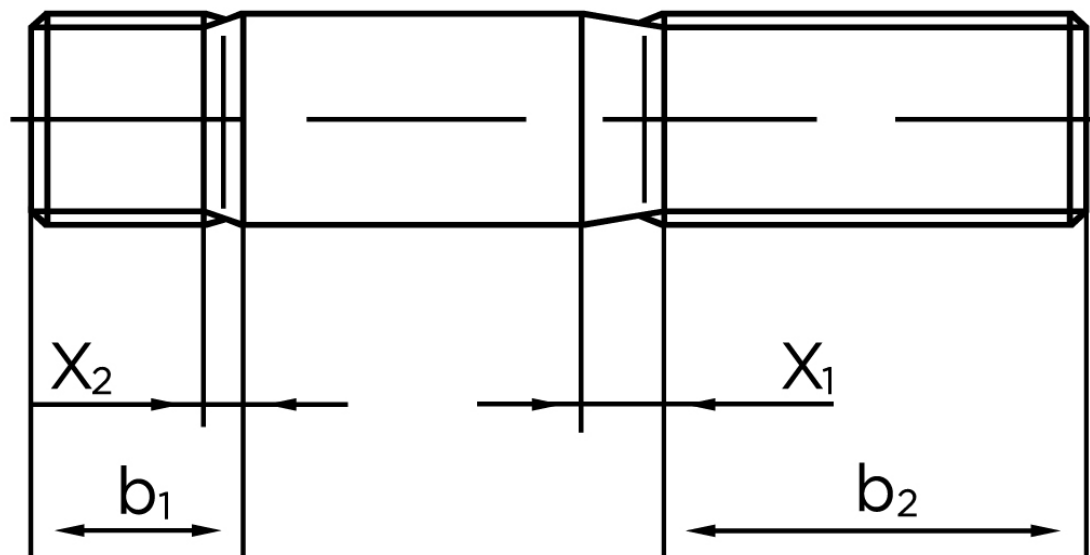

BOLTE

KVALITETSSKRUER OG -BOLTE PÅ NETTET

Pindbolt DIN 938 Elforzinket Stål kl. 5.8, Metal-Ende ~ 1 d M20x60 (25 Stk)

SKU: 009385100200060

GTIN:

Norm	DIN 938
Dimensions	20
b^1	20
x_1	6,3
x_2	3,2
b_2^1	46
b_2^2	53
b_2^3	65
Bemærkning	b_1 = Indskrueningsenden b_2 = Møtrik enden b_2^1 for $l \leq 125$ mm b_2^2 for 125 mm b_3 for $l > 200$ mm