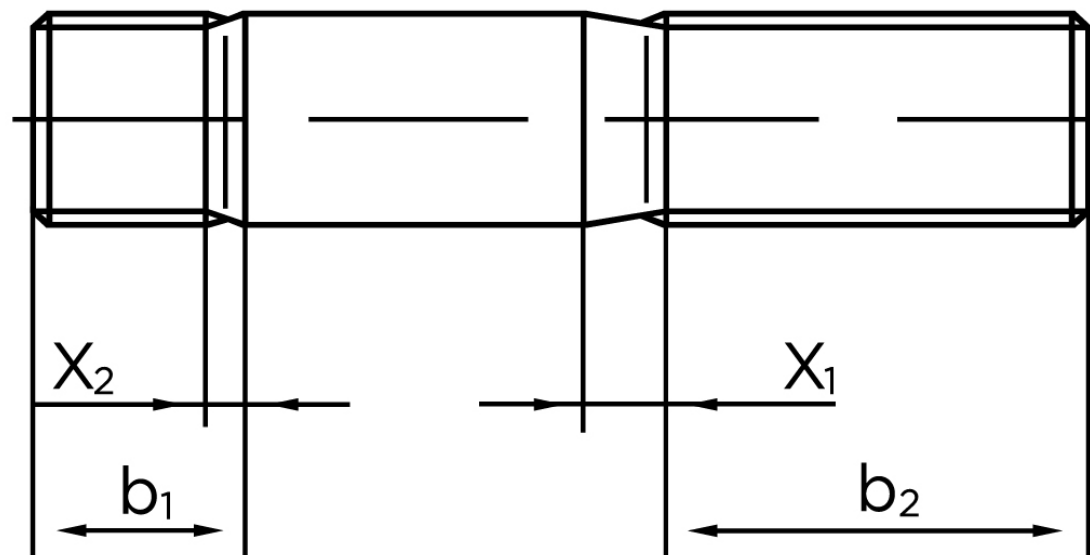

## Pindbolt DIN 938 8 Elforzinket Stål kl. 5.8, Metal-Ende ~ 1 d M20x60 (10 Stk)

SKU: 009388100200060

GTIN:

Norm	DIN 938
Dimensions	20
$b_1$	20
$x_1$	6,3
$x_2$	3,2
$b_2^1$	46
$b_2^2$	53
$b_2^3$	65
Bemærkning	$b_1$ = Indskrueningsenden $b_2$ = Møtrik enden $b_2^1$ for $l \leq 125$ mm $b_2^2$ for 125 mm $b_3$ for $l > 200$ mm