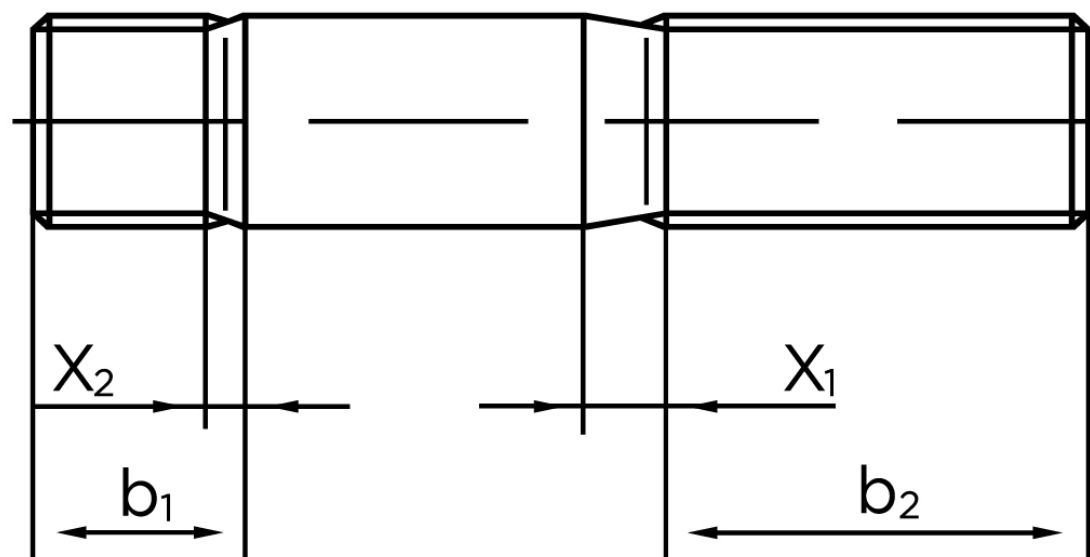

BOLTE

KVALITETSSKRUER OG -BOLTE PÅ NETTET

Pindbolt DIN 938 Rustfri A2, Metal-Ende ~ 1 d M20x60 (1 Stk)

SKU: 009389200200060

GTIN:

Norm	DIN 938
Dimensions	20
b^1	20
x_1	6,3
x_2	3,2
b_2^1	46
b_2^2	53
b_2^3	65
Bemærkning	b_1 = Indskrueningsenden b_2 = Møtrik enden b_2^1 for $l \leq 125$ mm b_2^2 for 125 mm b_3 for $l > 200$ mm