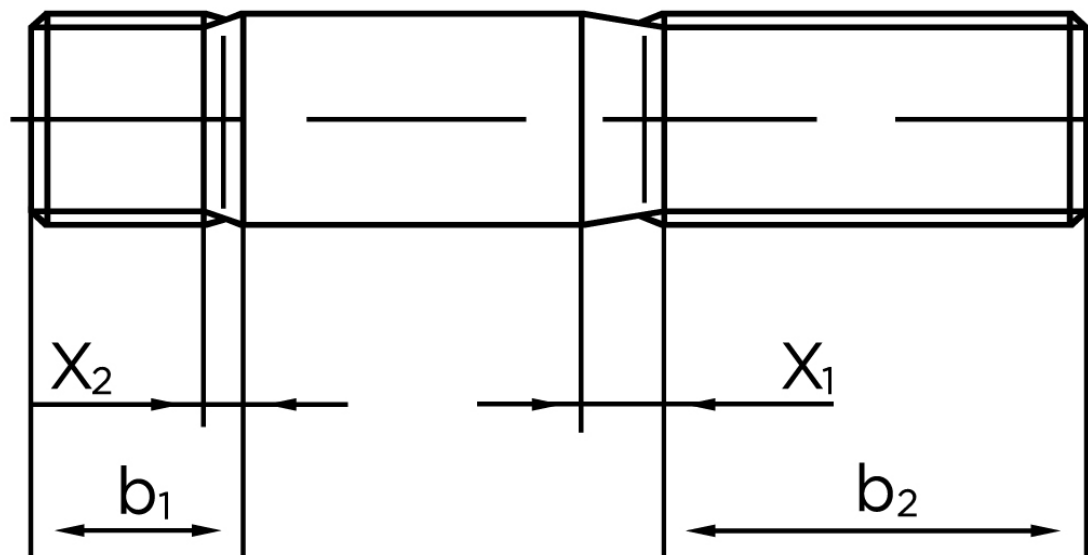

# BOLTE

KVALITETSSKRUER OG -BOLTE PÅ NETTET

## Pindbolt DIN 938 Elforzinket Stål kl. 5.8, Metal-Ende ~ 1 d M20x65 (25 Stk)

SKU: 009385100200065

GTIN:

Norm	DIN 938
Dimensions	20
$b^1$	20
$x_1$	6,3
$x_2$	3,2
$b_2^1$	46
$b_2^2$	53
$b_2^3$	65
Bemærkning	$b_1$ = Indskrueningsenden $b_2$ = Møtrik enden $b_2^1$ for $l \leq 125$ mm $b_2^2$ for 125 mm $b_3$ for $l > 200$ mm