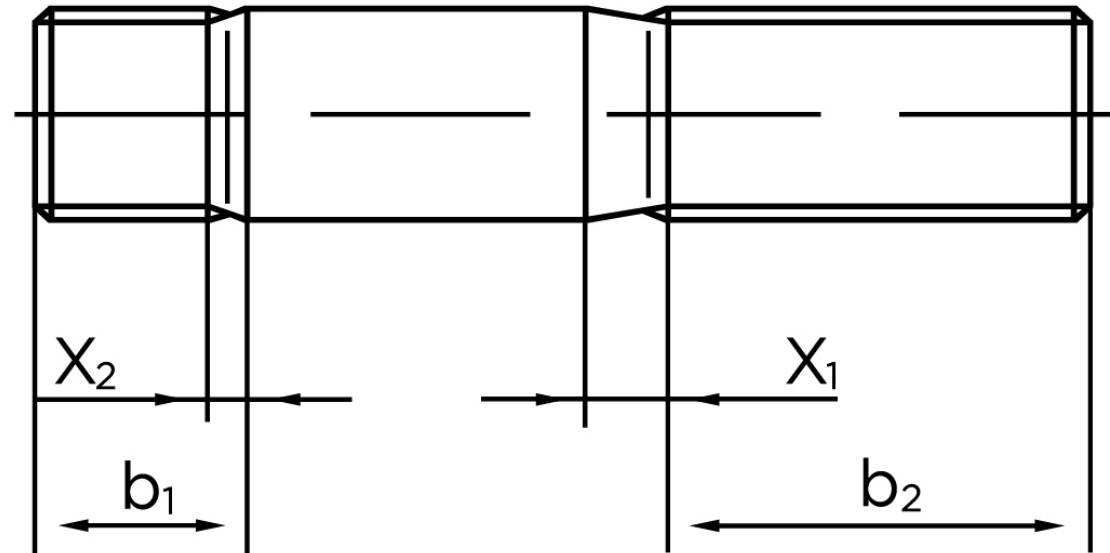

Pindbolt DIN 938 Elforzinket Stål kl. 5.8, Metal-Ende ~ 1 d M20x70 (25 Stk)

SKU: 009385100200070

GTIN:

Norm	DIN 938
Dimensions	20
b^1	20
x_1	6,3
x_2	3,2
b_2^1	46
b_2^2	53
b_2^3	65
Bemærkning	b_1 = Indskrueningsenden b_2 = Møtrik enden b_2^1 for $l \leq 125$ mm b_2^2 for 125 mm b_3 for $l > 200$ mm