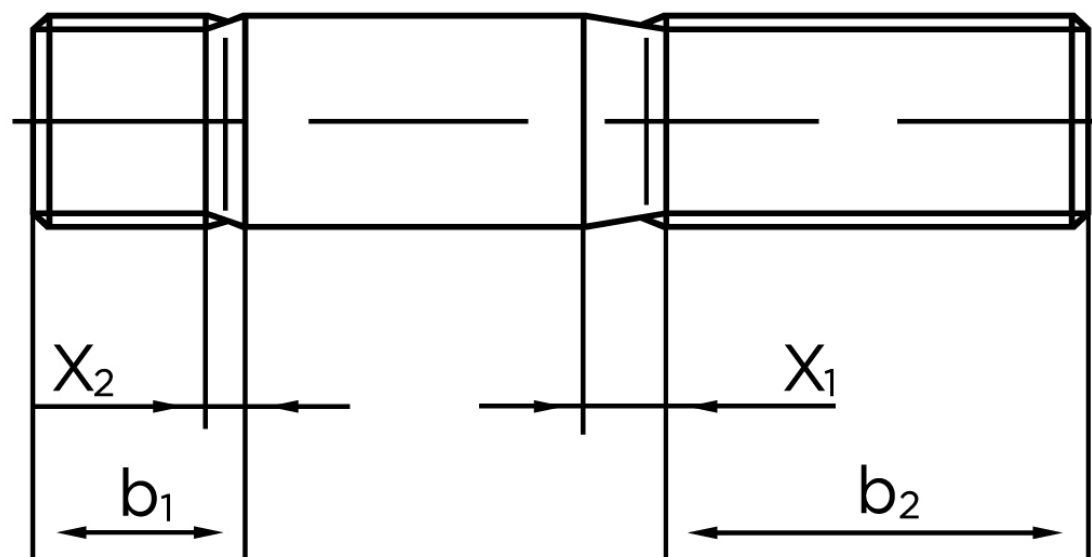

Pindbolt DIN 938 Elforzinket Stål AD W7 kl. 5.6, Metal-Ende ~ 1 d M20x70 (25 Stk)

SKU: 009385140200070

GTIN:

Norm	DIN 938
Dimensions	20
b^1	20
x_1	6,3
x_2	3,2
b_2^1	46
b_2^2	53
b_2^3	65
Bemærkning	b_1 = Indskrueningsenden b_2 = Møtrik enden b_2^1 for $l \leq 125$ mm b_2^2 for 125 mm b_3 for $l > 200$ mm