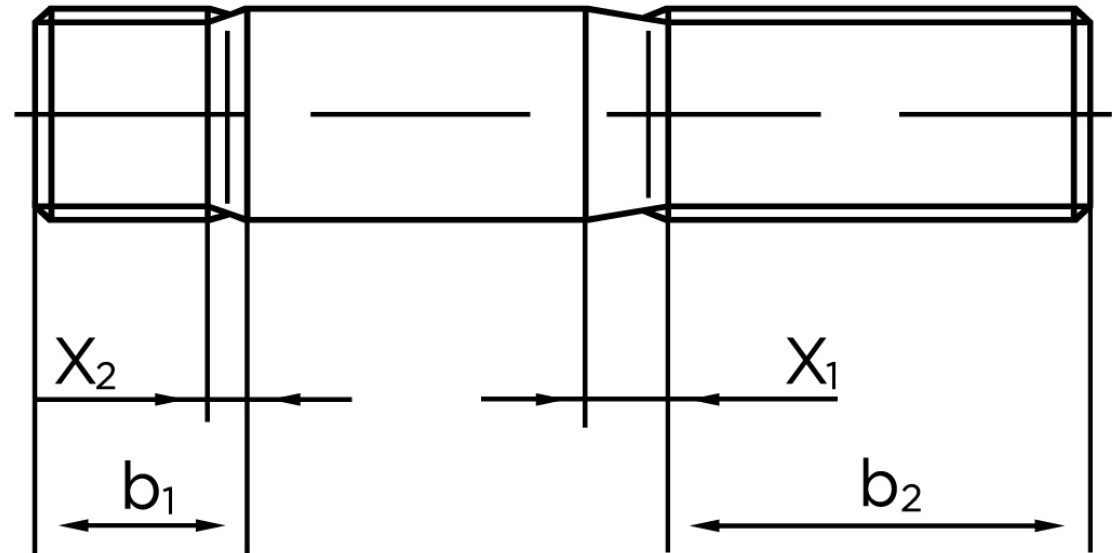

Pindbolt DIN 938 Rustfri A2, Metal-Ende ~ 1 d M20x70 (1 Stk)

SKU: 009389200200070

GTIN:

Norm	DIN 938
Dimensions	20
b^1	20
x_1	6,3
x_2	3,2
b_2^1	46
b_2^2	53
b_2^3	65
Bemærkning	b_1 = Indskrueningsenden b_2 = Møtrik enden b_2^1 for $l \leq 125$ mm b_2^2 for 125 mm b_3 for $l > 200$ mm