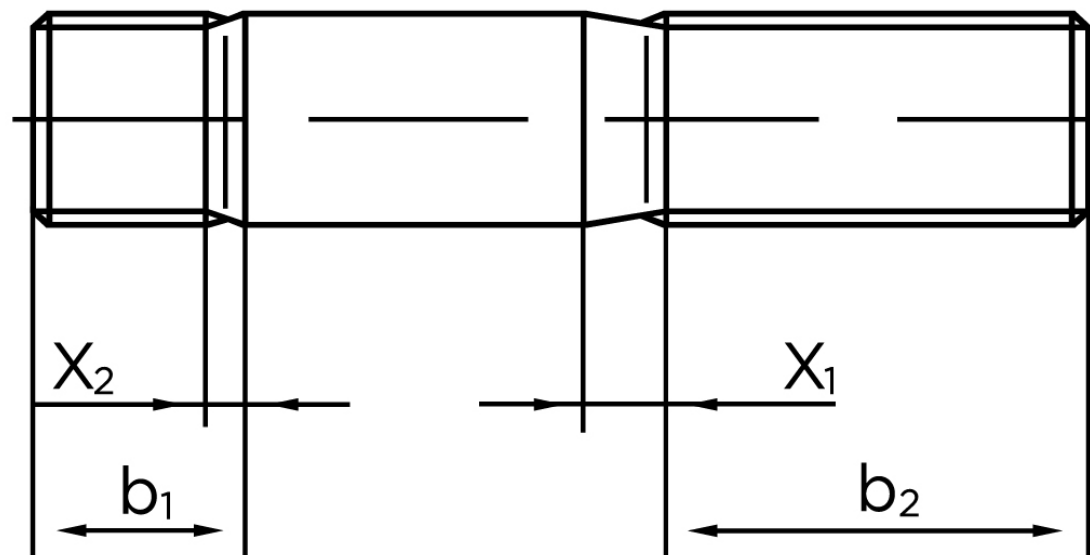

Pindbolt DIN 938 Ubehandlet Stål Kl. 5.8, Metal-Ende ~ 1 d M20x75 (25 Stk)

SKU: 009385000200075

GTIN:

Norm	DIN 938
Dimensions	20
b^1	20
x_1	6,3
x_2	3,2
b_2^1	46
b_2^2	53
b_2^3	65
Bemærkning	b_1 = Indskrueningsenden b_2 = Møtrik enden b_2^1 for $l \leq 125$ mm b_2^2 for 125 mm b_3 for $l > 200$ mm