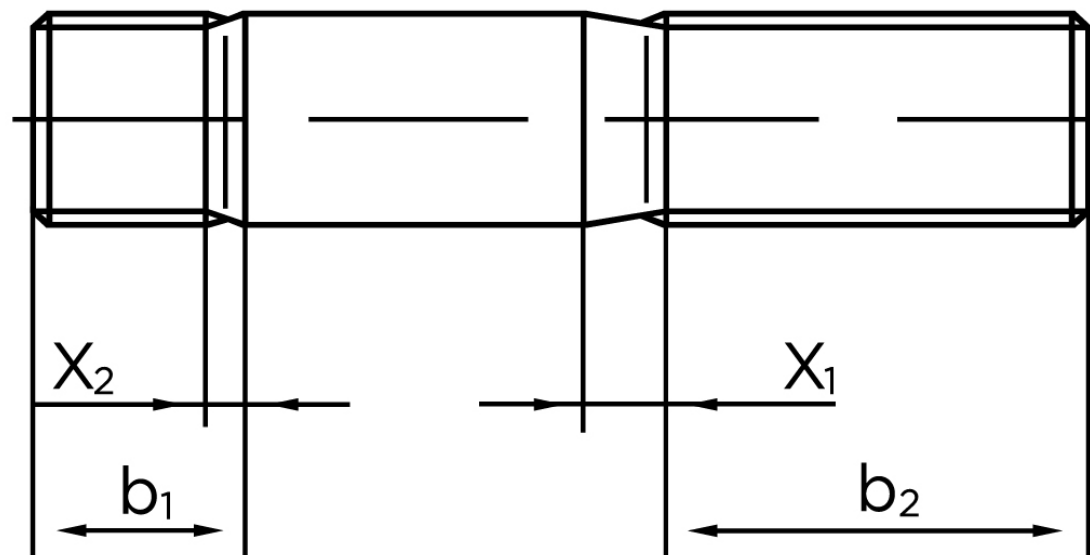

Pindbolt DIN 938 Ubehandlet Stål Kl. 5.8, Metal-Ende ~ 1 d M20x80 (10 Stk)

SKU: 009385000200080

GTIN:

| Norm | DIN 938 |
|------------|---|
| Dimensions | 20 |
| b^1 | 20 |
| x_1 | 6,3 |
| x_2 | 3,2 |
| b_2^1 | 46 |
| b_2^2 | 53 |
| b_2^3 | 65 |
| Bemærkning | b_1 = Indskrueningsenden b_2 = Møtrik enden b_2^1 for $l \leq 125$ mm b_2^2 for 125 mm b_3 for $l > 200$ mm |