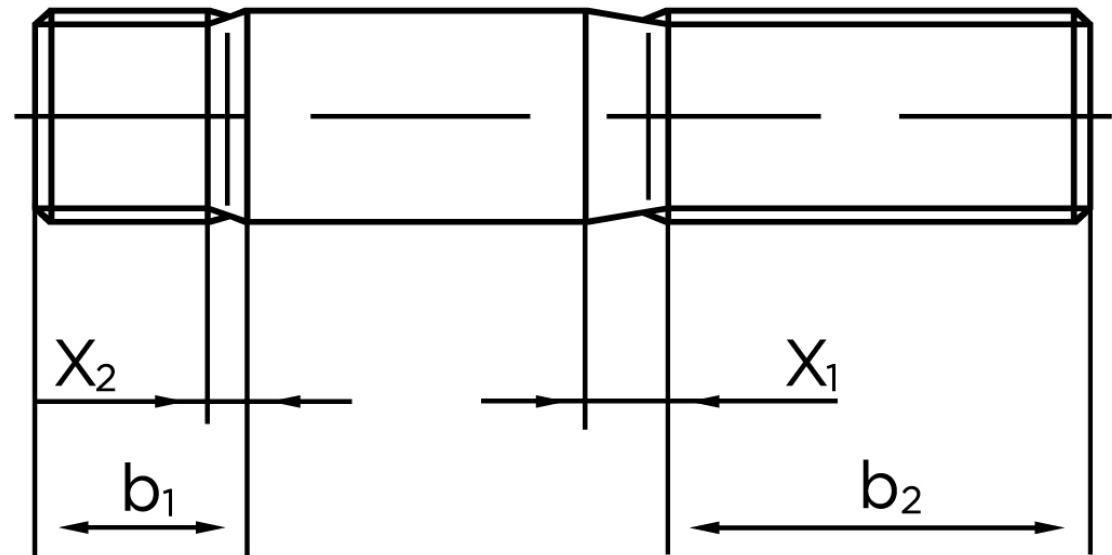

Pindbolt DIN 938 Ubehandlet Stål AD W7 Kl. 5.6, Metal-Ende ~ 1 d M20x80 (10 Stk)

SKU: 009385040200080

GTIN:

Norm	DIN 938
Dimensions	20
b^1	20
x_1	6,3
x_2	3,2
b_2^1	46
b_2^2	53
b_2^3	65
Bemærkning	b_1 = Indskrueningsenden b_2 = Møtrik enden b_2^1 for $l \leq 125$ mm b_2^2 for 125 mm b_3 for $l > 200$ mm