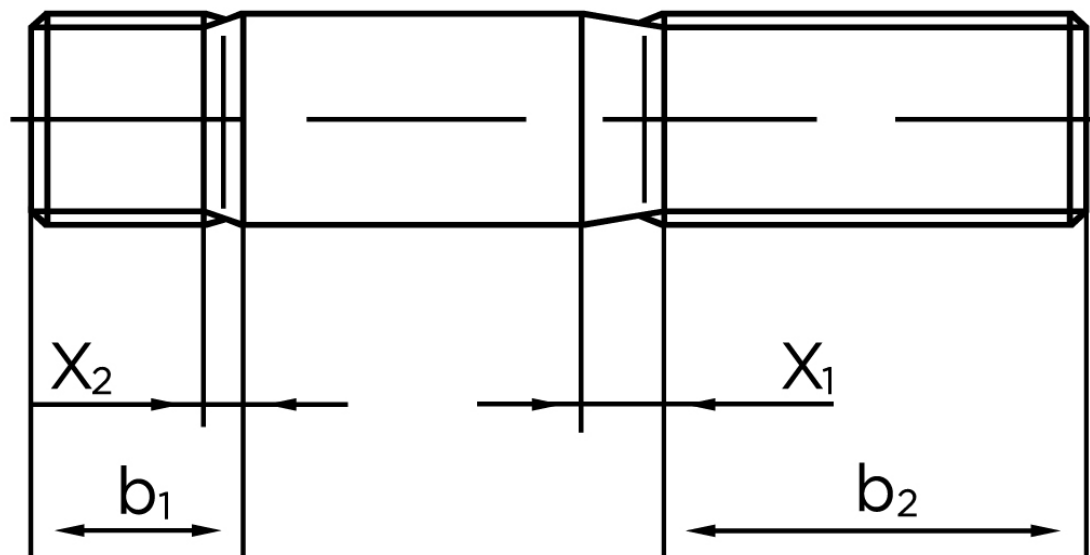

BOLTE

KVALITETSSKRUER OG -BOLTE PÅ NETTET

Pindbolt DIN 938 Elforzinket Stål AD W7 kl. 5.6, Metal-Ende ~ 1 d M20x80 (10 Stk)

SKU: 009385140200080

GTIN:

Norm	DIN 938
Dimensions	20
b^1	20
x_1	6,3
x_2	3,2
b_2^1	46
b_2^2	53
b_2^3	65
Bemærkning	b_1 = Indskrueningsenden b_2 = Møtrik enden b_2^1 for $l \leq 125$ mm b_2^2 for 125 mm b_3 for $l > 200$ mm