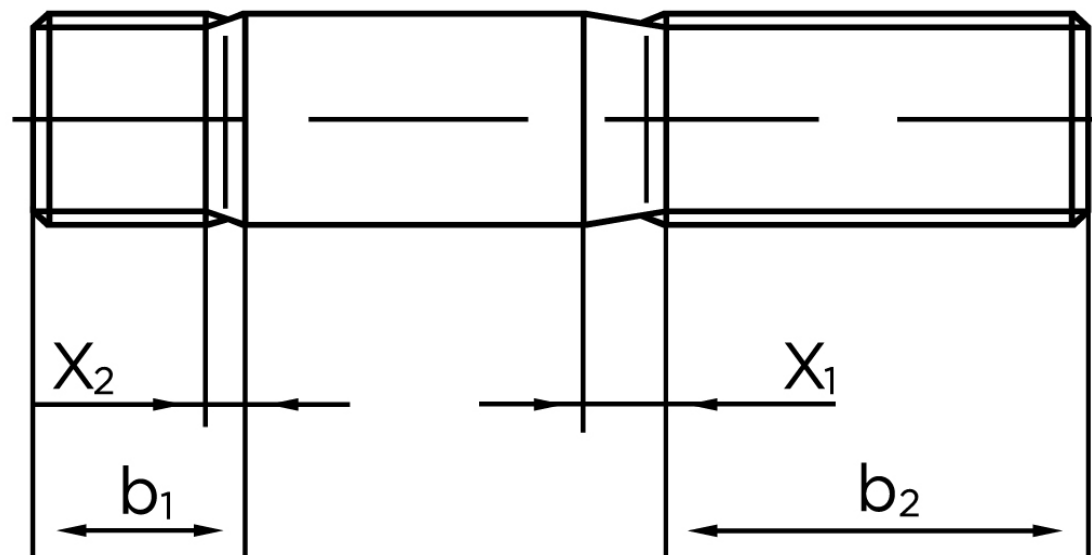

Pindbolt DIN 938 Ubehandlet Stål kl. 8.8, Metal-Ende ~ 1 d M20x80 (10 Stk)

SKU: 009388000200080

GTIN:

Norm	DIN 938
Dimensions	20
b^1	20
x_1	6,3
x_2	3,2
b_2^1	46
b_2^2	53
b_2^3	65
Bemærkning	b_1 = Indskrueningsenden b_2 = Møtrik enden b_2^1 for $l \leq 125$ mm b_2^2 for 125 mm b_3 for $l > 200$ mm