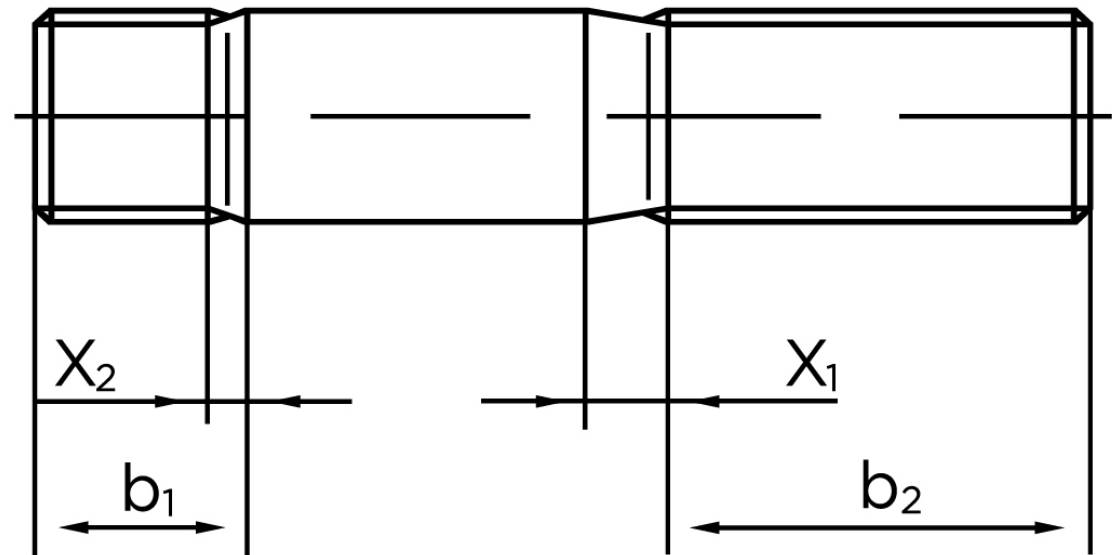

BOLTE.DK

KVALITETSSKRUER OG -BOLTE PÅ NETTET

Pindbolt DIN 938 Rustfri-Syrefast A4, Metal-Ende ~ 1 d M20x80 (1 Stk)

SKU: 009389400200080

GTIN:

Norm	DIN 938
Dimensions	20
b^1	20
x_1	6,3
x_2	3,2
b_2^1	46
b_2^2	53
b_2^3	65
Bemærkning	b_1 = Indskrueningsenden b_2 = Møtrik enden b_2^1 for $l \leq 125$ mm b_2^2 for 125 mm b_3 for $l > 200$ mm