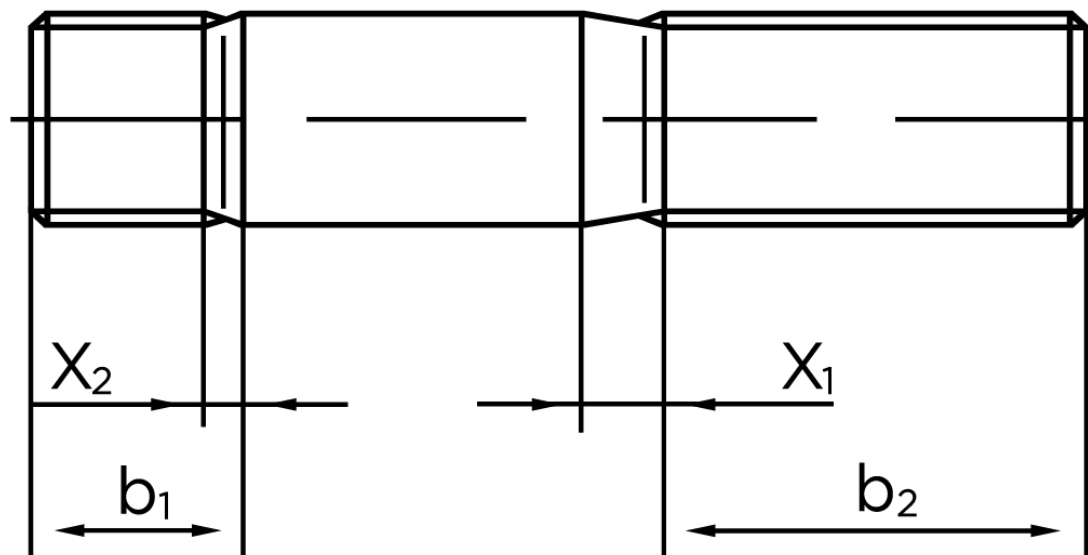

BOLTE

KVALITETSSKRUER OG -BOLTE PÅ NETTET

Pindbolt DIN 938 Rustfri-Syrefast A4, Metal-Ende ~ 1 d M20x85 (1 Stk)

SKU: 009389400200085

GTIN:

Norm	DIN 938
Dimensions	20
b^1	20
x_1	6,3
x_2	3,2
b_2^1	46
b_2^2	53
b_2^3	65
Bemærkning	b_1 = Indskrueningsenden b_2 = Møtrik enden b_2^1 for $l \leq 125$ mm b_2^2 for 125 mm b_3 for $l > 200$ mm