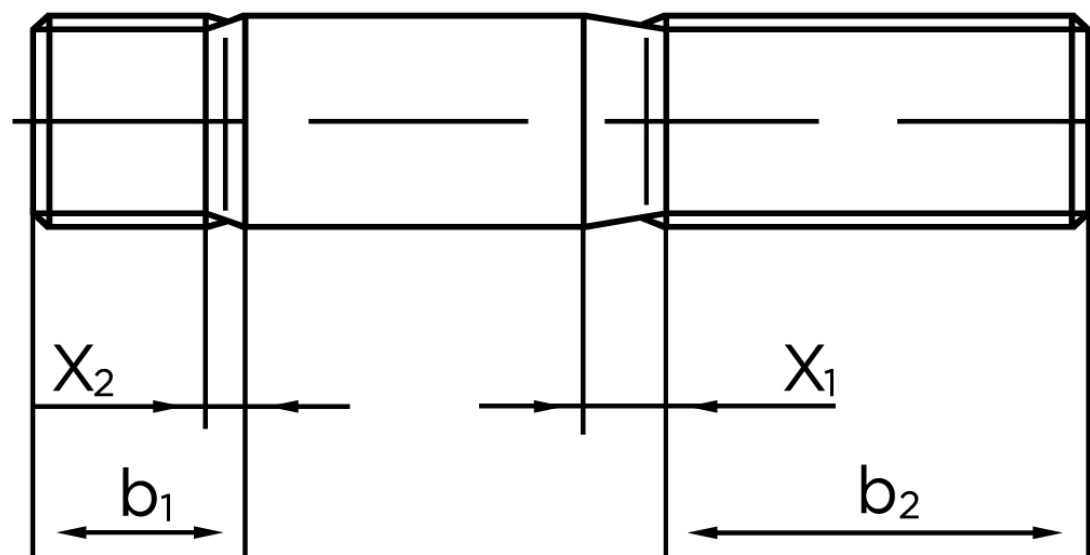

Pindbolt DIN 938 Ubehandlet Stål Kl. 5.8, Metal-Ende ~ 1 d M20x90 (10 Stk)

SKU: 009385000200090

GTIN:

Norm	DIN 938
Dimensions	20
b^1	20
x_1	6,3
x_2	3,2
b_2^1	46
b_2^2	53
b_2^3	65
Bemærkning	b_1 = Indskrueningsenden b_2 = Møtrik enden b_2^1 for $l \leq 125$ mm b_2^2 for 125 mm b_3 for $l > 200$ mm