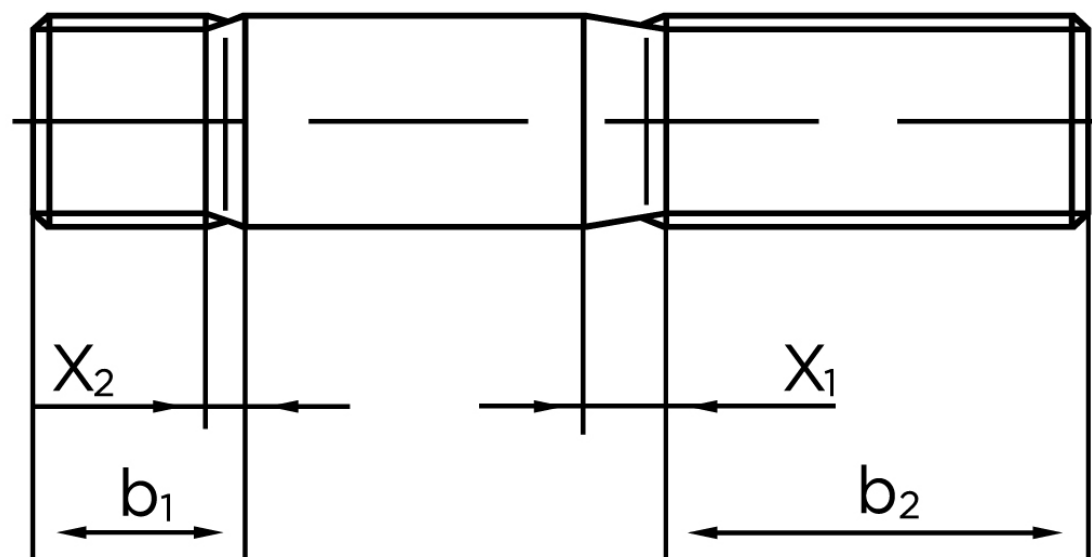

Pindbolt DIN 938 Ubehandlet Stål AD W7 Kl. 5.6, Metal-Ende ~ 1 d M20x90 (10 Stk)

SKU: 009385040200090

GTIN:

| Norm | DIN 938 |
|------------|---|
| Dimensions | 20 |
| b^1 | 20 |
| x_1 | 6,3 |
| x_2 | 3,2 |
| b_2^1 | 46 |
| b_2^2 | 53 |
| b_2^3 | 65 |
| Bemærkning | b_1 = Indskrueningsenden b_2 = Møtrik enden b_2^1 for $l \leq 125$ mm b_2^2 for 125 mm b_3 for $l > 200$ mm |