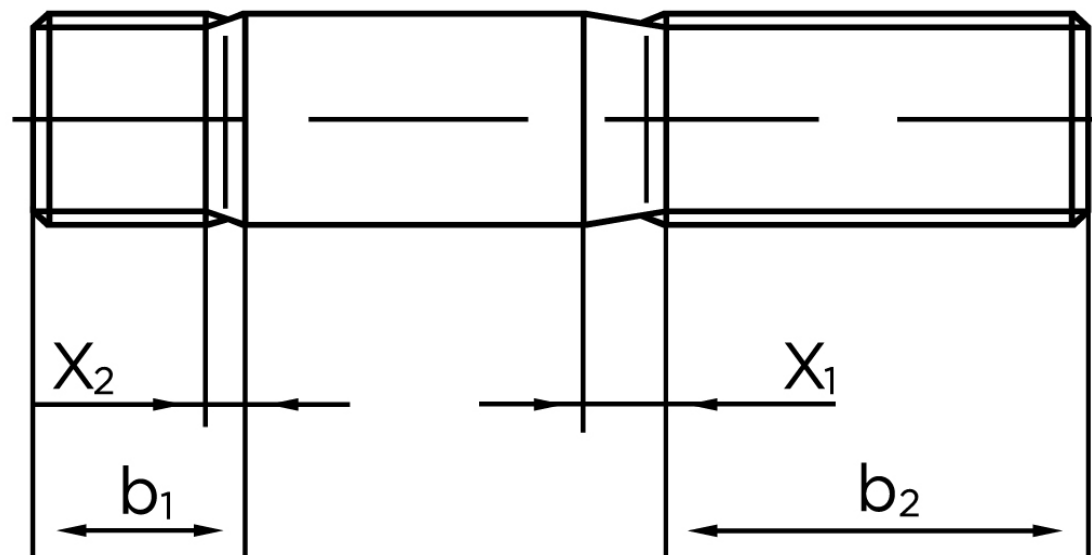

Pindbolt DIN 938 Ubehandlet Stål kl. 8.8, Metal-Ende ~ 1 d M20x90 (10 Stk)

SKU: 009388000200090

GTIN:

Norm	DIN 938
Dimensions	20
b_1	20
x_1	6,3
x_2	3,2
b_2^1	46
b_2^2	53
b_2^3	65
Bemærkning	b_1 = Indskrueningsenden b_2 = Møtrik enden b_2^1 for $l \leq 125$ mm b_2^2 for 125 mm b_3 for $l > 200$ mm