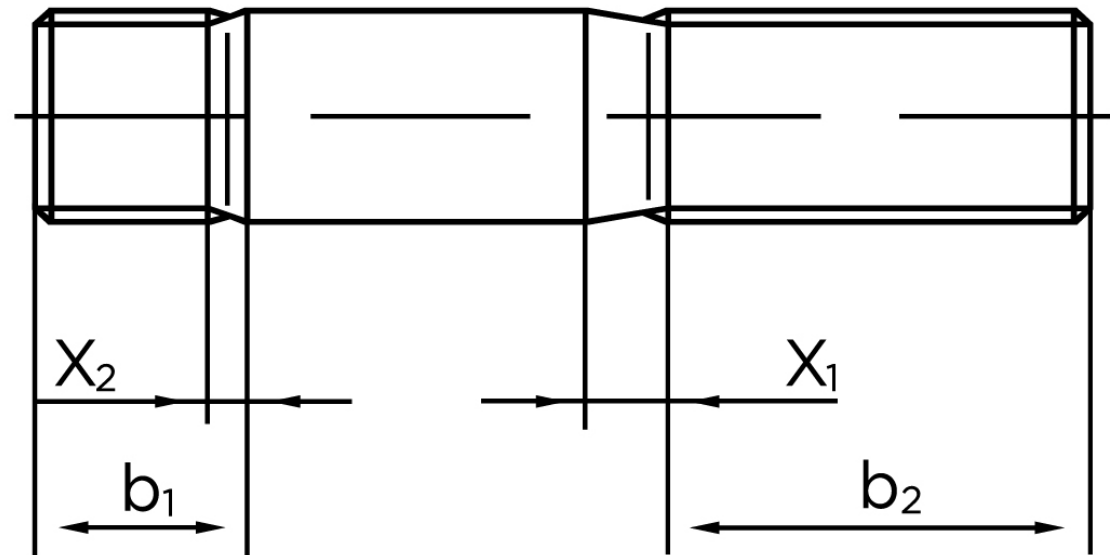

Pindbolt DIN 938 8 Elforzinket Stål kl. 5.8, Metal-Ende ~ 1 d M20x90 (10 Stk)

SKU: 009388100200090

GTIN:

Norm	DIN 938
Dimensions	20
b_1	20
x_1	6,3
x_2	3,2
b_2^1	46
b_2^2	53
b_2^3	65
Bemærkning	b_1 = Indskrueningsenden b_2 = Møtrik enden b_2^1 for $l \leq 125$ mm b_2^2 for 125 mm b_3 for $l > 200$ mm