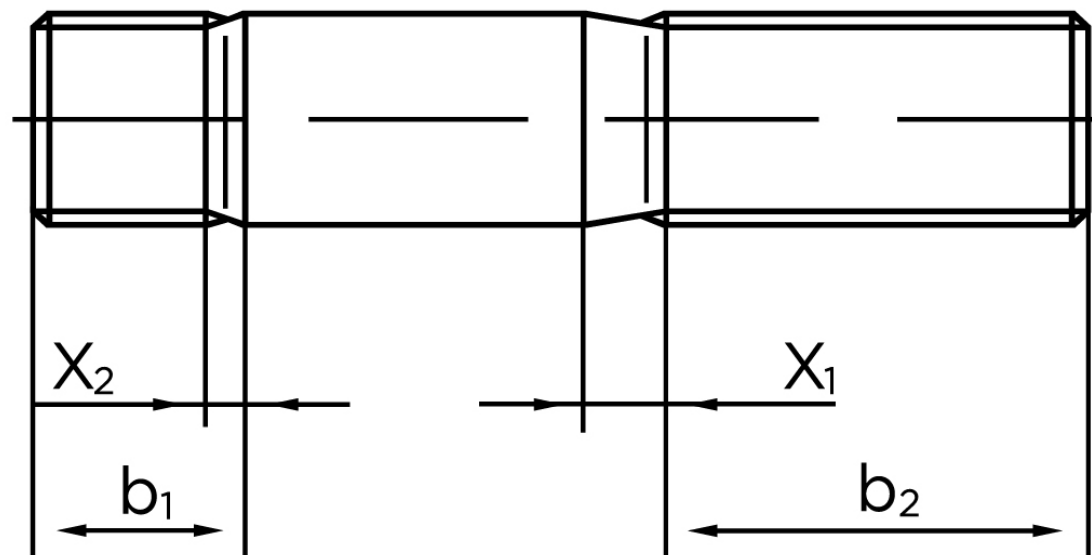

BOLTE.DK

KVALITETSSKRUER OG -BOLTE PÅ NETTET

Pindbolt DIN 938 Rustfri-Syrefast A4, Metal-Ende ~ 1 d M20x95 (1 Stk)

SKU: 009389400200095

GTIN:

Norm	DIN 938
Dimensions	20
b^1	20
x_1	6,3
x_2	3,2
b_2^1	46
b_2^2	53
b_2^3	65
Bemærkning	b_1 = Indskrueningsenden b_2 = Møtrik enden b_2^1 for $l \leq 125$ mm b_2^2 for 125 mm b_3 for $l > 200$ mm