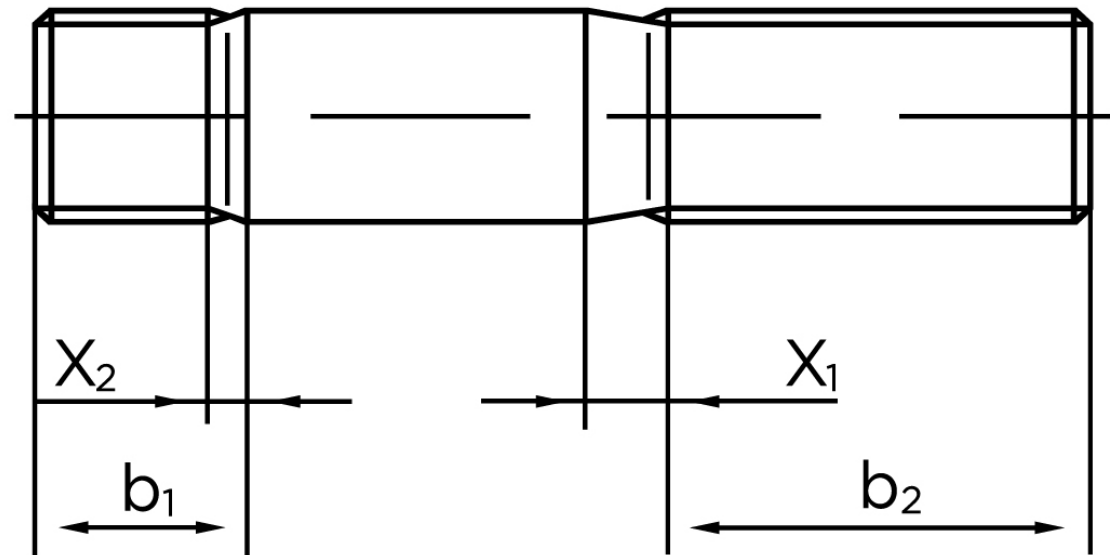

## Pindbolt DIN 938 8 Elforzinket Stål kl. 5.8, Metal-Ende ~ 1 d M24x110 (1 Stk)

SKU: 009388100240110

GTIN:

Norm	DIN 938
Dimensions	24
$b^1$	24
$x_1$	7,5
$x_2$	3,8
$b_2^1$	54
$b_2^2$	60
$b_2^3$	73
Bemærkning	$b_1$ = Indskrueningsenden $b_2$ = Møtrik enden $b_2^1$ for $l \leq 125$ mm $b_2^2$ for 125 mm $b_3$ for $l > 200$ mm