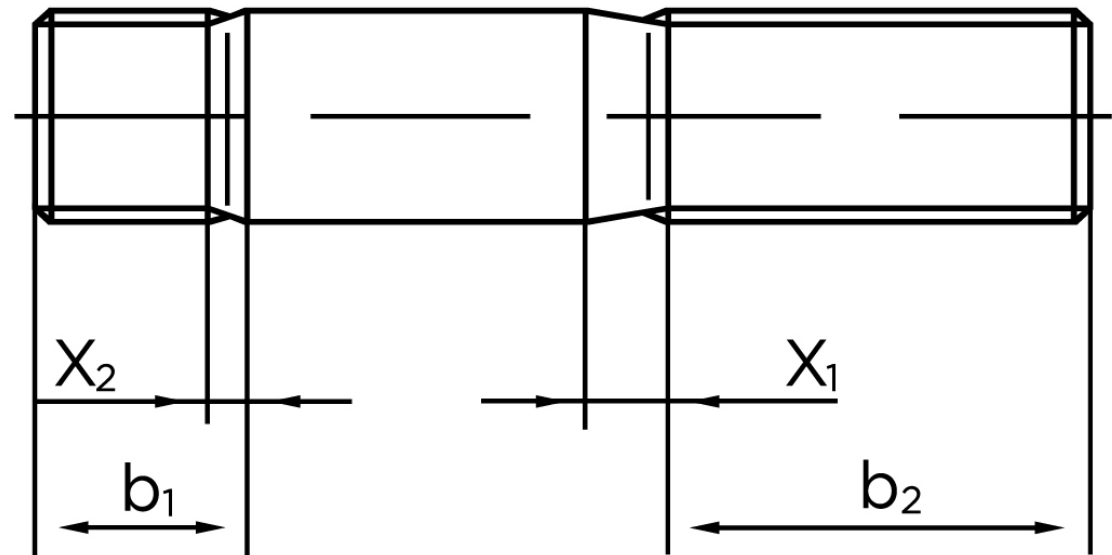

Pindbolt DIN 938 Ubehandlet Stål Kl. 5.8, Metal-Ende ~ 1 d M24x120 (10 Stk)

SKU: 009385000240120

GTIN:

Norm	DIN 938
Dimensions	24
b^1	24
x_1	7,5
x_2	3,8
b_2^1	54
b_2^2	60
b_2^3	73
Bemærkning	b_1 = Indskrueningsenden b_2 = Møtrik enden b_2^1 for $l \leq 125$ mm b_2^2 for 125 mm b_3 for $l > 200$ mm