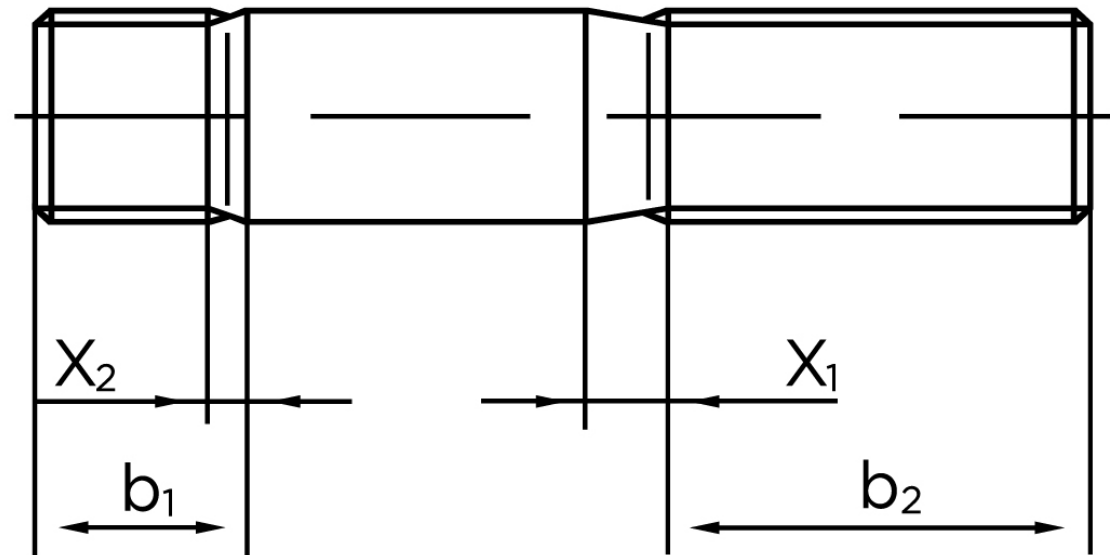

Pindbolt DIN 938 8 Elforzinket Stål kl. 5.8, Metal-Ende ~ 1 d M24x130 (1 Stk)

SKU: 009388100240130

GTIN:

Norm	DIN 938
Dimensions	24
b^1	24
x_1	7,5
x_2	3,8
b_2^1	54
b_2^2	60
b_2^3	73
Bemærkning	b_1 = Indskrueningsenden b_2 = Møtrik enden b_2^1 for $l \leq 125$ mm b_2^2 for 125 mm b_3 for $l > 200$ mm