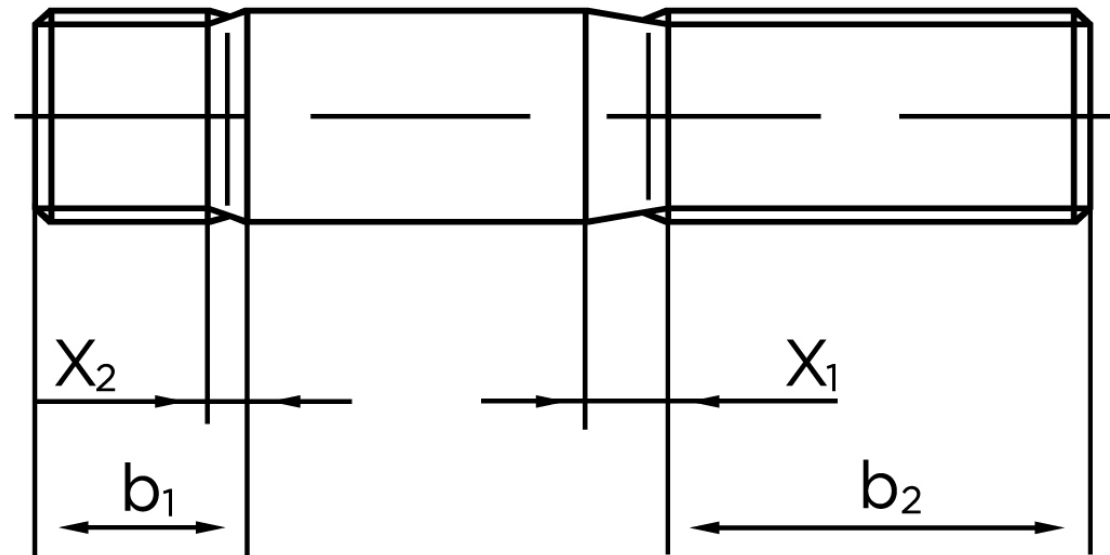

Pindbolt DIN 938 8 Elforzinket Stål kl. 5.8, Metal-Ende ~ 1 d M24x140 (1 Stk)

SKU: 009388100240140

GTIN:

Norm	DIN 938
Dimensions	24
b^1	24
x_1	7,5
x_2	3,8
b_2^1	54
b_2^2	60
b_2^3	73
Bemærkning	b_1 = Indskrueningsenden b_2 = Møtrik enden b_2^1 for $l \leq 125$ mm b_2^2 for 125 mm b_3 for $l > 200$ mm