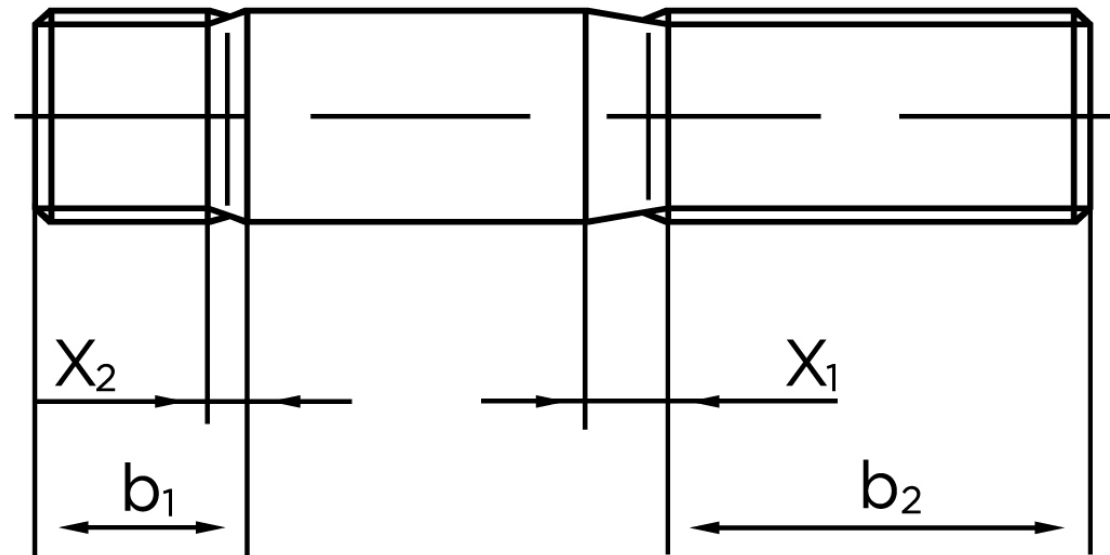

Pindbolt DIN 938 8 Elforzinket Stål kl. 5.8, Metal-Ende ~ 1 d M24x150 (1 Stk)

SKU: 009388100240150

GTIN:

Norm	DIN 938
Dimensions	24
b^1	24
x_1	7,5
x_2	3,8
b_2^1	54
b_2^2	60
b_2^3	73
Bemærkning	b_1 = Indskrueningsenden b_2 = Møtrik enden b_2^1 for $l \leq 125$ mm b_2^2 for 125 mm b_3 for $l > 200$ mm