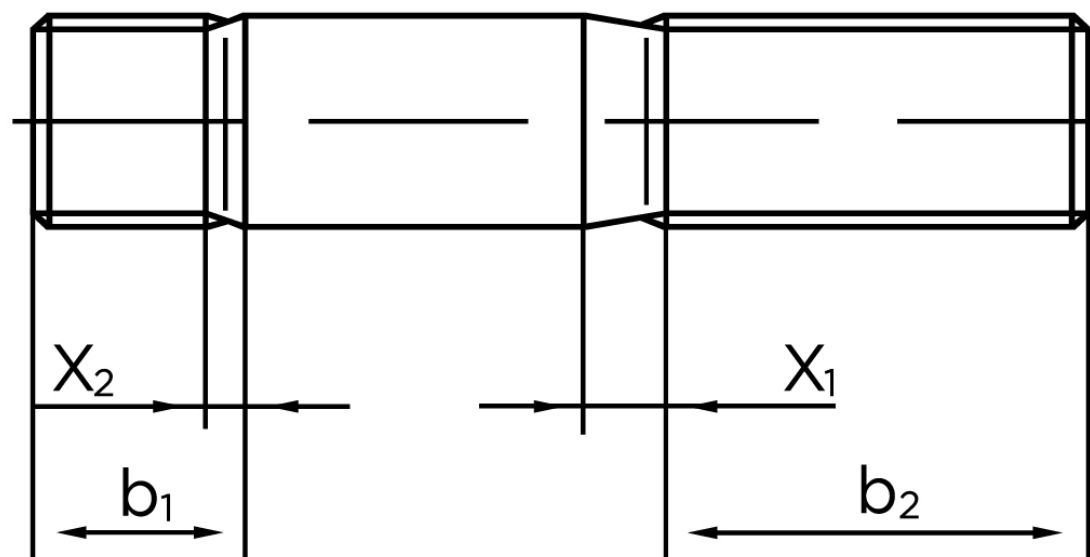

Pindbolt DIN 938 Elforzinket Stål AD W7 kl. 5.6, Metal-Ende ~ 1 d M24x50 (10 Stk)

SKU: 009385140240050

GTIN:

Norm	DIN 938
Dimensions	24
b^1	24
x_1	7,5
x_2	3,8
b_2^1	54
b_2^2	60
b_2^3	73
Bemærkning	b_1 = Indskrueningsenden b_2 = Møtrik enden b_2^1 for $l \leq 125$ mm b_2^2 for 125 mm b_3 for $l > 200$ mm